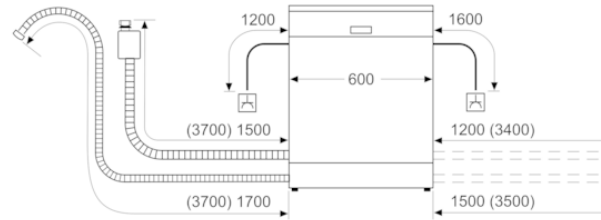

#### Technische Daten

##### Ausstattungsmerkmale

Wasserverbrauch : 9,5  
 Bauform : Einbau  
 Höhe der Arbeitsplatte (mm) : 0  
 Abmessungen des Gerätes (mm) : 815 x 598 x 550  
 Nischenmaße (H x B x T) (mm) : 815-875 x 600 x 550  
 Tiefe bei geöffneter Tür (90°) (mm) : 1150  
 Höhenverstellbare Füße : Ja - von vorne  
 Höhenverstellung max. (mm) : 60  
 Verstellbarer Sockel : Horizontal und Vertikal  
 Nettogewicht (kg) : 35,310  
 Bruttogewicht (kg) : 37,5  
 Anschlusswert (W) : 2400  
 Absicherung (A) : 10  
 Spannung (V) : 220-240  
 Frequenz (Hz) : 50; 60  
 Länge Anschlusskabel (cm) : 175  
 Steckerart : Schuko-/Gardy.m.Erdung  
 Länge Zulaufschlauch (cm) : 165  
 Länge Ablaufschlauch (cm) : 190  
 EAN-Nummer : 4242005322107  
 Anzahl Maßgedecke : 14  
 Jährlicher Energieverbrauch (kWh/annum) : 266,00  
 Leistungsaufnahme im unausgeschalteten Zustand (W) : 0,50  
 Energieverbrauch im ausgeschalteten Modus : 0,50  
 Jährlicher Wasserverbrauch (l/annum) : 2660  
 Trocknungsklasse : A  
 Vergleichsprogramm : Eco  
 Programmdauer Vergleichsprogramm (min) : 295  
 Schalleistung : 44  
 Gerätetyp : Einbau

# BOSCH

Serie | 4, Vollintegrierter Geschirrspüler, 60 cm  
SGV4HCX48E

Maße in mm

⚡ Steckdose  
( ) Werte mit Verlängerungssatz

Maße in mm