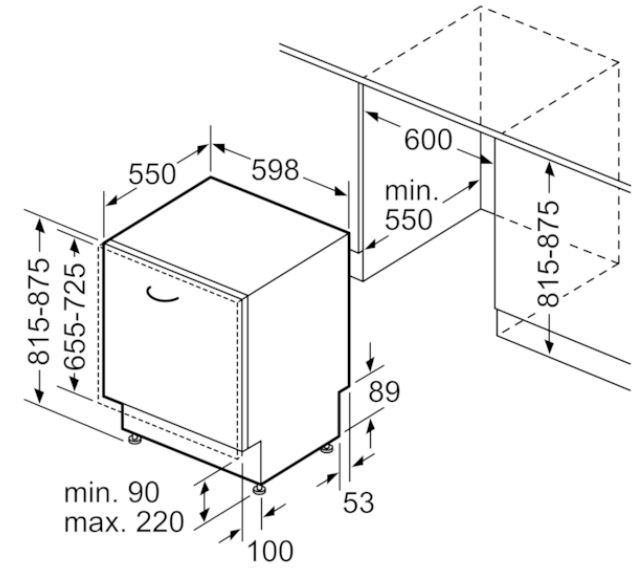

##### Ausstattungsmerkmale

Wasserverbrauch : 9,5  
 Bauform : Einbau  
 Höhe der Arbeitsplatte (mm) : 0  
 Abmessungen des Gerätes (mm) : 815 x 598 x 550  
 Nischenmaße (H x B x T) (mm) : 815-875 x 600 x 550  
 Tiefe bei geöffneter Tür (90°) (mm) : 1150  
 Höhenverstellbare Füße : Ja - von vorne  
 Höhenverstellung max. (mm) : 60  
 Verstellbarer Sockel : Horizontal und Vertikal  
 Nettogewicht (kg) : 35,310  
 Bruttogewicht (kg) : 37,5  
 Anschlusswert (W) : 2400  
 Absicherung (A) : 10  
 Spannung (V) : 220-240  
 Frequenz (Hz) : 50; 60  
 Länge Anschlusskabel (cm) : 175  
 Steckerart : Schuko-/Gardy.m.Erdung  
 Länge Zulaufschlauch (cm) : 165  
 Länge Ablaufschlauch (cm) : 190  
 EAN-Nummer : 4242005322107  
 Anzahl Maßgedecke : 14  
 Jährlicher Energieverbrauch (kWh/annum) : 266,00  
 Leistungsaufnahme im unausgeschalteten Zustand (W) : 0,50  
 Energieverbrauch im ausgeschalteten Modus : 0,50  
 Jährlicher Wasserverbrauch (l/annum) : 2660  
 Trocknungsklasse : A  
 Vergleichsprogramm : Eco  
 Programmdauer Vergleichsprogramm (min) : 295  
 Schalleistung : 44  
 Gerätetyp : Einbau

# BOSCH

Serie | 4, Vollintegrierter Geschirrspüler, 60 cm  
SGV4HCX48E

Maße in mm

⚡ Steckdose  
( ) Werte mit Verlängerungssatz

Maße in mm