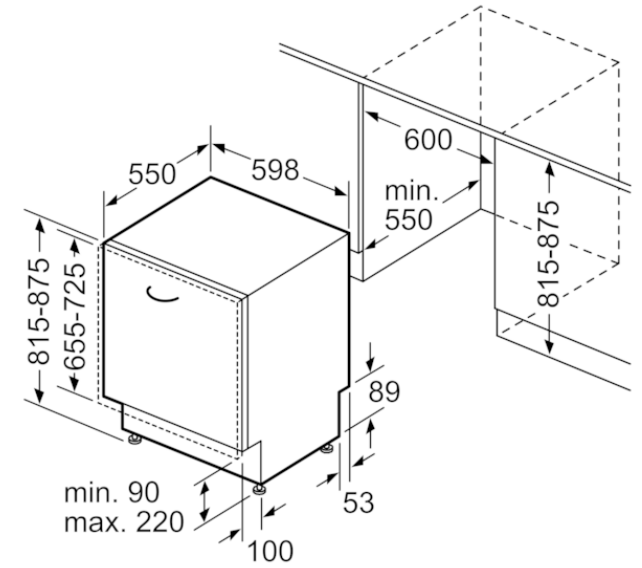

Verfügbare Farbvarianten

Technische Daten

Ausstattungsmerkmale

Wasserverbrauch : 9,5
 Bauform : Einbau
 Höhe der Arbeitsplatte (mm) : 0
 Abmessungen des Gerätes (mm) : 815 x 598 x 550
 Nischenmaße (H x B x T) (mm) : 815-875 x 600 x 550
 Tiefe bei geöffneter Tür (90°) (mm) : 1150
 Höhenverstellbare Füße : Ja - von vorne
 Höhenverstellung max. (mm) : 60
 Verstellbarer Sockel : Horizontal und Vertikal
 Nettogewicht (kg) : 36,250
 Bruttogewicht (kg) : 38,6
 Anschlusswert (W) : 2400
 Absicherung (A) : 10
 Spannung (V) : 220-240
 Frequenz (Hz) : 50; 60
 Länge Anschlusskabel (cm) : 175
 Steckerart : Schuko-/Gardym.Erdung
 Länge Zulaufschlauch (cm) : 165
 Länge Ablaufschlauch (cm) : 190
 EAN-Nummer : 4242005322282
 Anzahl Maßgedecke : 13
 Leistungsaufnahme im unausgeschalteten Zustand (W) : 0,50
 Energieverbrauch im ausgeschalteten Modus : 0,50
 Trocknungsklasse : A
 Vergleichsprogramm : Eco
 Programmdauer Vergleichsprogramm (min) : 225
 Schallleistung : 46
 Gerätetyp : Einbau

BOSCH

Serie | 4, Vollintegrierter Geschirrspüler, 60 cm
SGV4HVX31E

Maße in mm

⚡ Steckdose
() Werte mit Verlängerungssatz

Maße in mm