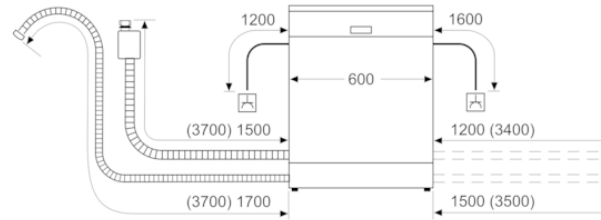

Verfügbare Farbvarianten

Technische Daten

Ausstattungsmerkmale

Wasserverbrauch : 9,5
 Bauform : Einbau
 Höhe der Arbeitsplatte (mm) : 0
 Abmessungen des Gerätes (mm) : 815 x 598 x 550
 Nischenmaße (H x B x T) (mm) : 815-875 x 600 x 550
 Tiefe bei geöffneter Tür (90°) (mm) : 1150
 Höhenverstellbare Füße : Ja - von vorne
 Höhenverstellung max. (mm) : 60
 Verstellbarer Sockel : Horizontal und Vertikal
 Nettogewicht (kg) : 36,250
 Bruttogewicht (kg) : 38,6
 Anschlusswert (W) : 2400
 Absicherung (A) : 10
 Spannung (V) : 220-240
 Frequenz (Hz) : 50; 60
 Länge Anschlusskabel (cm) : 175
 Steckerart : Schuko-/Gardym.Erdung
 Länge Zulaufschlauch (cm) : 165
 Länge Ablaufschlauch (cm) : 190
 EAN-Nummer : 4242005322282
 Anzahl Maßgedecke : 13
 Leistungsaufnahme im unausgeschalteten Zustand (W) : 0,50
 Energieverbrauch im ausgeschalteten Modus : 0,50
 Trocknungsklasse : A
 Vergleichsprogramm : Eco
 Programmdauer Vergleichsprogramm (min) : 225
 Schallleistung : 46
 Gerätetyp : Einbau

BOSCH

Serie | 4, Vollintegrierter Geschirrspüler, 60 cm
SGV4HVX31E

Maße in mm

⚡ Steckdose
() Werte mit Verlängerungssatz

Maße in mm