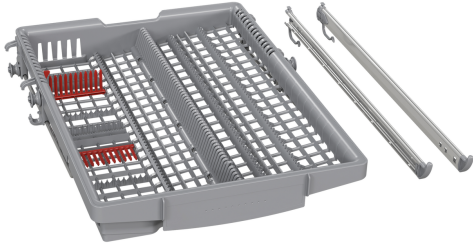

## Vario Schublade für Flex Körbe SGZ4DX12

## Vario Schublade: Mehr Platz bei höchster Flexibilität

- **Vario Schublade:** Mehr Platz bei höchster Flexibilität
- **Besteck und Küchenkleinteile können platzsparend und sicher aufbewahrt, effektiv gereinigt und bequem entnommen werden**
- **Verbesserte Flexibilität durch zwei klappbare Stachelreihen auf der linken Seite • Zusätzlicher Platz für kleines Geschirr (z. B. Schälchen, Espressotassen) oder große Besteckteile (z. B. Suppenkellen, Schneebesen)**
- **Für 45 cm breite Geschirrspüler mit nachrüstbarer 3. Beladungsebene**
- **4242005426362**

### Technische Daten

Abmessungen des verpackten Gerätes: ..... 65 x 660 x 700 mm  
Abmessung der Palette: ..... 145.0 x 80.0 x 120.0  
Anzahl Geräte pro Palette: ..... 20  
Nettogewicht: ..... 1.4 kg  
Bruttogewicht: ..... 2.2 kg  
EAN-Nummer: ..... 4242005426362