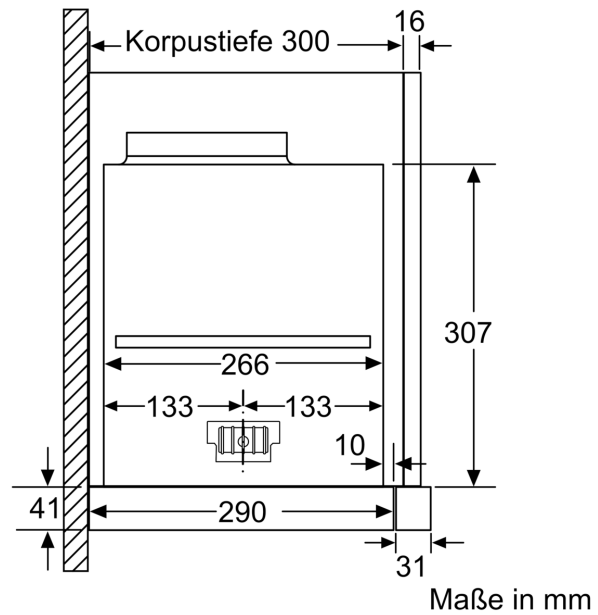

Planungs- und Installationsinformation

- Schnellmontagebefestigung
- Gerätemaße (HxBxT): 378 x 898 x 290 mm
- Einbaumaße (HxBxT): 337 x 524 x 290 mm

- Abluftstutzen Ø 150 mm (Ø 120 mm beiliegend)
- Lieferung mit Rückstauklappe
- Länge Anschlusskabel: 1.75 m mit Stecker
- touchSlider-Bedienung

* Gemäß EU-Regulierung Nr. 65/2014

iQ700, Flachschirmhaube, 90 cm,
Edelstahl
LI99SA684

Maßzeichnungen

Bei Montage der 90cm Flachschirmhaube in einen 90cm breiten Oberschrank ist ein Montage-Set erforderlich. Die beiden Montagewinkel werden rechts und links im Möbel verschraubt. Montage nach Schablone. Maße in mm

Maße in mm

Maße in mm

Maße in mm

Maßzeichnungen