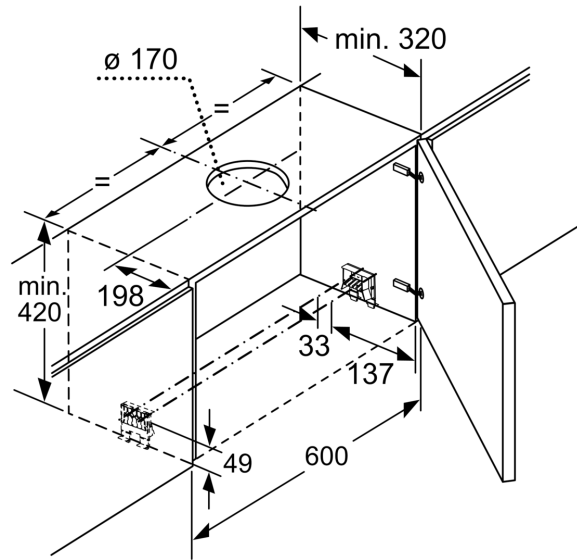

Planungs- und Installationsinformation

- Schnellmontagebefestigung
- Gerätemaße (HxBxT): 378 x 898 x 290 mm
- Einbaumaße (HxBxT): 337 x 524 x 290 mm

- Abluftstutzen Ø 150 mm (Ø 120 mm beiliegend)
- Lieferung mit Rückstauklappe
- Länge Anschlusskabel: 1.75 m mit Stecker
- touchSlider-Bedienung

* Gemäß EU-Regulierung Nr. 65/2014

iQ700, Flachschirmhaube, 90 cm,
Edelstahl
LI99SA684

Maßzeichnungen

Bei Montage der 90cm Flachschirmhaube in einen 90cm breiten Oberschrank ist ein Montage-Set erforderlich. Die beiden Montagewinkel werden rechts und links im Möbel verschraubt. Montage nach Schablone. Maße in mm