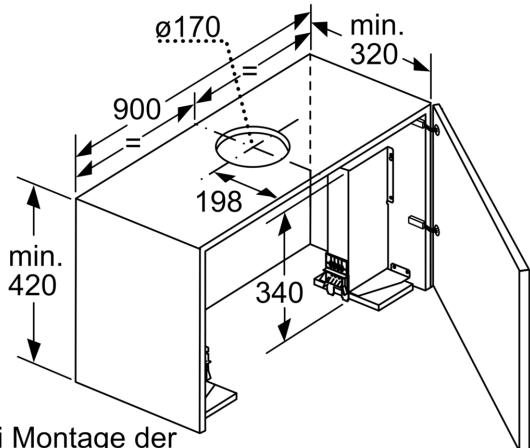

Planungs- und Installationsinformation

- Schnellmontagebefestigung
- Gerätemaße (HxBxT): 378 x 898 x 290 mm
- Einbaumaße (HxBxT): 337 x 524 x 290 mm

- Abluftstutzen Ø 150 mm (Ø 120 mm beiliegend)
- Lieferung mit Rückstauklappe
- Länge Anschlusskabel: 1.75 m mit Stecker
- touchSlider-Bedienung

* Gemäß EU-Regulierung Nr. 65/2014

iQ700, Flachschirmhaube, 90 cm,
Edelstahl
LI99SA684

Maßzeichnungen

Bei Montage der 90cm Flachschirmhaube in einen 90cm breiten Oberschrank ist ein Montage-Set erforderlich. Die beiden Montagewinkel werden rechts und links im Möbel verschraubt. Montage nach Schablone. Maße in mm