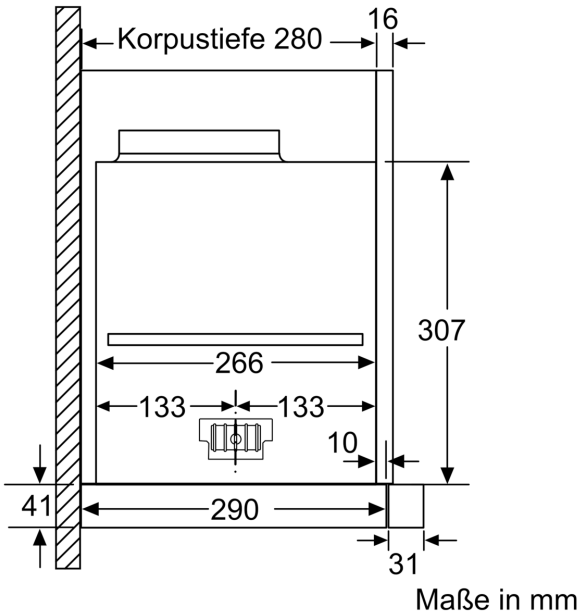

Planungs- und Installationsinformation

- Schnellmontagebefestigung
- Gerätemaße (HxBxT): 378 x 898 x 290 mm
- Einbaumaße (HxBxT): 337 x 524 x 290 mm

- Abluftstutzen Ø 150 mm (Ø 120 mm beiliegend)
- Lieferung mit Rückstauklappe
- Länge Anschlusskabel: 1.75 m mit Stecker
- touchSlider-Bedienung

* Gemäß EU-Regulierung Nr. 65/2014

iQ700, Flachschirmhaube, 90 cm,
Edelstahl
LI99SA684

Maßzeichnungen

Bei Montage der 90cm Flachschirmhaube in einen 90cm breiten Oberschrank ist ein Montage-Set erforderlich. Die beiden Montagewinkel werden rechts und links im Möbel verschraubt. Montage nach Schablone. Maße in mm

Maße in mm

Maße in mm

Maße in mm

Maßzeichnungen