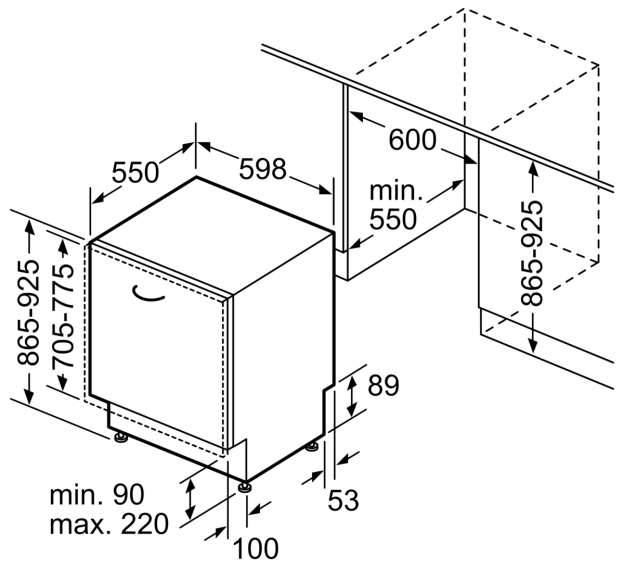

Ausstattung

Technische Daten

Energieeffizienzklasse ¹ :	C
Energieverbrauch des eco-Programms pro 100 Betriebszyklen (EU 2017/1369) ² :	74 kWh/100 Zyklen
Höchste Anzahl von Maßgedecken (EU 2017/1369):	13
Wasserverbrauch in Litern im Eco 50°C Programm pro Betriebszyklus (EU 2017/1369) ³ :	9.0 l
Programmdauer (EU 2017/1369) ⁴ :	4:55 h
Geräuschwert:	42 dB(A) re 1pW
Geräusch-Effizienzklasse:	B
Bauform:	Einbau
Höhe der Arbeitsplatte:	0 mm
Nischenmaße für Installation mm (HxBxT):	865-925 x 600 x 550 mm
Tiefe bei geöffneter Tür (90°):	1200 mm
Höhenverstellbare Füße:	Ja - alle von vorne
Höhenverstellung max.:	60 mm
Verstellbarer Sockel:	Horizontal und Vertikal
Nettogewicht:	34.3 kg
Bruttogewicht:	36.5 kg
Anschlusswert:	2400 W
Absicherung:	10 A
Spannung:	220-240 V
Frequenz:	50; 60 Hz
Reparaturindex:	9.3
Länge Anschlusskabel:	175 cm
Steckerart:	Schuko-/Gardy mit Erdung
Länge Zulaufschlauch:	165 cm
Länge Ablaufschlauch:	190 cm
EAN-Nummer:	4242003981337
Gerätetyp:	Vollintegriert

Maße

- Gerätemaße (H x B x T): 86.5 cm x 59.8 cm x 55.0 cm

¹ auf einer Energieeffizienzklassen-Skala von A bis G

²Energieverbrauch kWh/100 Betriebszyklen (im Programm Eco 50 °C)

³ Wasserverbrauch in Liter pro Betriebszyklus (im Programm Eco 50 °C)

Maßzeichnungen

Maße in mm

⚡ Steckdose
() Werte mit Verlängerungssatz

Maße in mm