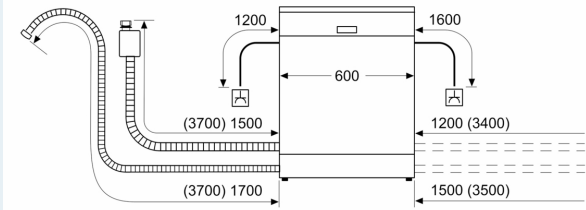

**iQ300, Vollintegrierter
Geschirrspüler, 60 cm, XXL,
varioScharnier für besondere
Einbausituationen
SX73EX22CE**

Maßzeichnungen

Maße in mm

⚡ Steckdose
( ) Werte mit Verlängerungssatz