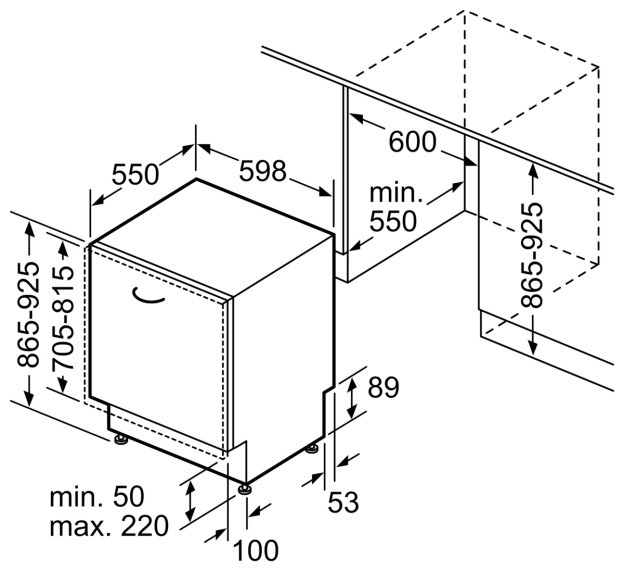

Ausstattung

Technische Daten

Energieeffizienzklasse ¹ :	A
Energieverbrauch des eco-Programms pro 100 Betriebszyklen (EU 2017/1369) ² :	54 kWh/100 Zyklen
Höchste Anzahl von Maßgedecken (EU 2017/1369):	14
Wasserverbrauch in Litern im Eco 50°C Programm pro Betriebszyklus (EU 2017/1369) ³ :	9.0 l
Programmdauer (EU 2017/1369) ⁴ :	4:30 h
Geräuschwert:	42 dB(A) re 1pW
Geräusch-Effizienzklasse:	B
Bauform:	Einbau
Höhe der Arbeitsplatte:	0 mm
Nischenmaße für Installation mm (HxBxT):	865-925 x 600 x 550 mm
Tiefe bei geöffneter Tür (90°):	1200 mm
Höhenverstellbare Füße:	Ja - alle von vorne
Höhenverstellung max.:	60 mm
Verstellbarer Sockel:	Horizontal und Vertikal
Nettogewicht:	37.3 kg
Bruttogewicht:	39.5 kg
Anschlusswert:	2400 W
Absicherung:	10 A
Spannung:	220-240 V
Frequenz:	50; 60 Hz
Reparaturindex:	0.0
Länge Anschlusskabel:	175 cm
Steckerart:	Schuko-/Gardy mit Erdung
Länge Zulaufschlauch:	165 cm
Länge Ablaufschlauch:	190 cm
EAN-Nummer:	4242003963043
Gerätetyp:	Vollintegriert

Maße

- Gerätemaße (H x B x T): 86.5 cm x 59.8 cm x 55.0 cm

¹ auf einer Energieeffizienzklassen-Skala von A bis G

²Energieverbrauch kWh/100 Betriebszyklen (im Programm Eco 50 °C)

³ Wasserverbrauch in Liter pro Betriebszyklus (im Programm Eco 50 °C)

Maßzeichnungen

Maße in mm

⚡ Steckdose
() Werte mit Verlängerungssatz

Maße in mm