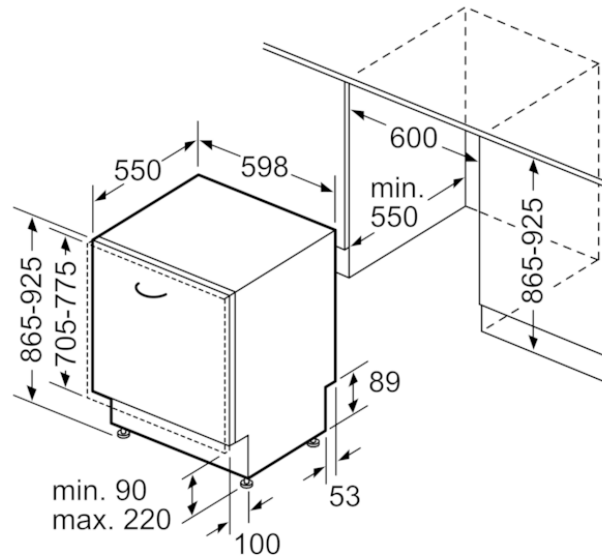

### Sonderzubehör

- SZ73640 Korbeinsatz f.Langstielgläser
- SZ73300 Weinglas-Korb
- SZ73051EU Netzkabel mit EU-Stecker 5m
- SZ73045 Verblendungssatz Hocheinbau 86,5cm
- SZ73015 Verblendungs- u.Befestigungssatz 86,5 cm
- SZ73010 Klappscharnier für hohe Korpusmaße
- SZ73001 Silberglanzkassette
- SZ73000
- SZ72010 Schlauchverlängerung Zu- und Ablauf

#### Ausstattungsmerkmale

Wasserverbrauch (l) : 9,5  
 Bauform : Einbau  
 Höhe der Arbeitsplatte (mm) : 0  
 Abmessungen des Gerätes (mm) : 865 x 598 x 550  
 Nischenmaße (H x B x T) (mm) : 865-925 x 600 x 550  
 Tiefe bei geöffneter Tür (90°) (mm) : 1200  
 Höhenverstellbare Füße : Ja - von vorne  
 Höhenverstellung max. (mm) : 60  
 Verstellbarer Sockel : Horizontal und Vertikal  
 Nettogewicht (kg) : 35,799  
 Bruttogewicht (kg) : 38,0  
 Anschlusswert (W) : 2400  
 Absicherung (A) : 10  
 Spannung (V) : 220-240  
 Frequenz (Hz) : 50; 60  
 Länge Anschlusskabel (cm) : 175  
 Steckerart : Schuko-/Gardym.Erdung  
 Länge Zulaufschlauch (cm) : 165  
 Länge Ablaufschlauch (cm) : 190  
 EAN-Nummer : 4242003914250  
 Anzahl Maßgedecke : 13  
 Leistungsaufnahme im unausgeschalteten Zustand (W) : 0,50  
 Energieverbrauch im ausgeschalteten Modus : 0,50  
 Trocknungsklasse : A  
 Vergleichsprogramm : Eco  
 Programmdauer Vergleichsprogramm (min) : 295  
 Geräusch (dB) : 44  
 Gerätetyp : Einbau

iQ300, Vollintegrierter Geschirrspüler, 60 cm, XXL  
SL63HX60AE

Maße in mm

Maße in mm

⚡ Steckdose  
( ) Werte mit Verlängerungssatz