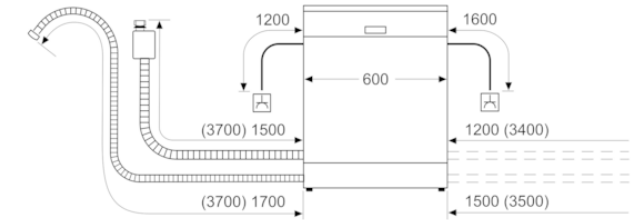

### Technische Daten

#### Ausstattungsmerkmale

Wasserverbrauch (l) : 9,5  
 Bauform : Einbau  
 Höhe der Arbeitsplatte (mm) : 0  
 Abmessungen des Gerätes (mm) : 865 x 598 x 550  
 Nischenmaße (H x B x T) (mm) : 865-925 x 600 x 550  
 Tiefe bei geöffneter Tür (90°) (mm) : 1200  
 Höhenverstellbare Füße : Ja - von vorne  
 Höhenverstellung max. (mm) : 60  
 Verstellbarer Sockel : Horizontal und Vertikal  
 Nettogewicht (kg) : 35,799  
 Bruttogewicht (kg) : 38,0  
 Anschlusswert (W) : 2400  
 Absicherung (A) : 10  
 Spannung (V) : 220-240  
 Frequenz (Hz) : 50; 60  
 Länge Anschlusskabel (cm) : 175  
 Steckerart : Schuko-/Gardym.Erdung  
 Länge Zulaufschlauch (cm) : 165  
 Länge Ablaufschlauch (cm) : 190  
 EAN-Nummer : 4242003914250  
 Anzahl Maßgedecke : 13  
 Leistungsaufnahme im unausgeschalteten Zustand (W) : 0,50  
 Energieverbrauch im ausgeschalteten Modus : 0,50  
 Trocknungsklasse : A  
 Vergleichsprogramm : Eco  
 Programmdauer Vergleichsprogramm (min) : 295  
 Geräusch (dB) : 44  
 Gerätetyp : Einbau

iQ300, Vollintegrierter Geschirrspüler, 60 cm, XXL  
SL63HX60AE

Maße in mm

Maße in mm

⚡ Steckdose  
( ) Werte mit Verlängerungssatz