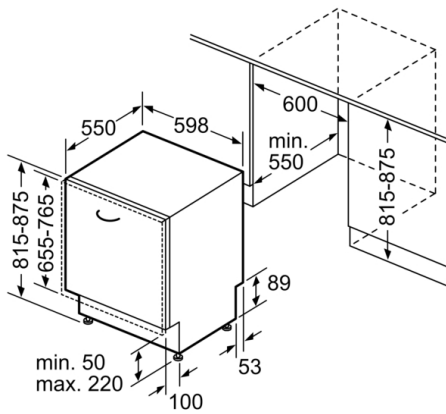

**Technische Daten**

Energieeffizienzklasse (EU 2017/1369): D  
 Energieverbrauch des eco-Programms pro 100 Betriebszyklen (EU 2017/1369): 85 kWh  
 Höchste Anzahl von Maßgedecken (EU 2017/1369): 14  
 Wasserverbrauch in Litern im eco-Programm pro Betriebszyklus (EU 2017/1369): 9,5 l  
 Programmdauer (EU 2017/1369): 4:55 h  
 Luftschallemissionen (EU 2017/1369): 44 dB(A) re 1 pW  
 Luftschallemissionsklasse (EU 2017/1369): B  
 Bauform: Eingebaut  
 Höhe der Arbeitsplatte: 0 mm  
 Abmessungen des Gerätes: 815 x 598 x 550 mm  
 Min. Nischenmaße für Installation (H x B x T): 815-875 x 600 x 550 mm  
 Tiefe bei geöffneter Tür (90°): 1150 mm  
 Höhenverstellbare Füße: Ja - alle von vorne  
 Höhenverstellung max.: 60 mm  
 Verstellbarer Sockel: Horizontal und Vertikal  
 Nettogewicht: 36,1 kg  
 Bruttogewicht: 38,0 kg  
 Anschlusswert: 2400 W  
 Absicherung: 10 A  
 Spannung: 220-240 V  
 Frequenz: 50; 60 Hz  
 Reparaturindex: 0,0  
 Länge Anschlusskabel: 175,0 cm  
 Steckerart: Schuko-/Gardy.m.Erdung  
 Länge Zulaufschlauch: 165 cm  
 Länge Ablaufschlauch: 190 cm  
 EAN-Nummer: 4242005173716  
 Art der Installation: Vollintegrierbar

#### Technische Informationen und Zubehör

- AquaStop: eine Bosch Garantie bei Wasserschäden – ein Geräteleben lang\*
- mit VarioScharnier
- Glasschutz-Technik
- Salzeinfüllhilfe (Trichter)
- Inkl. Dampfschutz-Blech
- Gerätemaße (H x B x T): 81.5 cm x 59.8 cm x 55.0 cm

Maße in mm