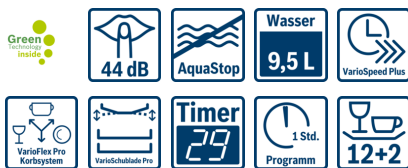

Sonderzubehör

- SGZ1010 : Schlauchverlängerung Zu- und Ablauf
- SMZ1051EU : Netzkabel mit EU-Stecker 5m
- SMZ2014 : Korbeinsatz f.Langstielgläser
- SMZ2044 : Sockelverkleidung + Tür Niro
- SMZ5003 : Klappscharnier für hohe Korpusmaße
- SMZ5005 : Verblendungs-u.Befestigungssatz 81,5 cm
- SMZ5025 : Dekor-Umrüstsatz, Edelstahl
- SMZ5035 : Verblendungssatz Hocheinbau 81,5cm Höhe
- SMZ5100 : Vario-Besteckkorb
- SMZ5300 : Stielglas Korb

4 242005 163151