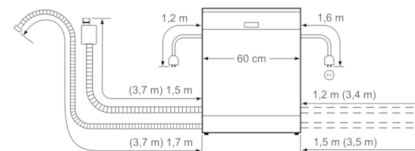

Maße

- Gerätemaße (H x B x T): 81,5 cm x 59,8 cm x 57,3 cm

**Serie | 6, Teilintegrierter Geschirrspüler, 60 cm, Edelstahl
SMI68TS06E**

() Werte mit Verlängerungssatz