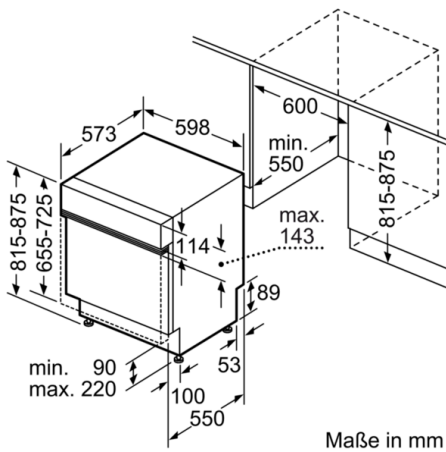

Technische Daten

| | |
|--|-------------------------|
| Wasserverbrauch : | 9,5 |
| Bauform : | Einbau |
| Höhe der Arbeitsplatte (mm) : | 0 |
| Nischenmaße (H x B x T) (mm) : | 815-875 x 600 x 550 |
| Tiefe Produkt bei geöffneter Tür (90°) (mm) : | 1150 |
| Höhenverstellbare Füße : | Ja - nur vorne |
| Höhenverstellung Füße maximal (mm) : | 60 |
| Verstellbarer Sockel : | Horizontal und Vertikal |
| Nettogewicht (kg) : | 47,830 |
| Bruttogewicht (kg) : | 50,0 |
| Anschlusswert (W) : | 2400 |
| Absicherung (A) : | 10 |
| Spannung (V) : | 220-240 |
| Frequenz (Hz) : | 50; 60 |
| Länge Anschlusskabel (cm) : | 175 |
| Steckerart : | Schuko-/Gardy.m.Erdung |
| Länge Zulaufschlauch (cm) : | 165 |
| Länge Ablaufschlauch (cm) : | 190 |
| EAN-Nummer : | 4242002959900 |
| Anzahl Maßgedecke : | 14 |
| Energieeffizienzklasse : | A+++ |
| Jährlicher Energieverbrauch (kWh/annum) : | 237,00 |
| Energieverbrauch (kWh) : | 0,83 |
| Leistungsaufnahme im unausgeschalteten Zustand (W) : | 0,50 |
| Energieverbrauch im ausgeschalteten Modus : | 0,50 |
| Jährlicher Wasserverbrauch (l/annum) : | 2660 |
| Trocknungsklasse : | A |
| Vergleichsprogramm : | Eco |
| Programmdauer Vergleichsprogramm (min) : | 195 |
| Schallleistung (dB(A) re 1 pW) : | 42 |
| Einbausituation : | Integrierbar |

Maße

- Gerätemaße (H x B x T): 81,5 cm x 59,8 cm x 57,3 cm

**Serie | 6, Teilintegrierter Geschirrspüler, 60 cm, Edelstahl
SMI68TS06E**

() Werte mit Verlängerungssatz