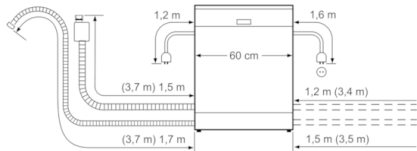

Technische Daten

Wasserverbrauch :	11,7
Bauform :	Freistehend
Höhe der Arbeitsplatte (mm) :	30
Tiefe Produkt bei geöffneter Tür (90°) (mm) :	1155
Höhenverstellbare Füße :	Ja - nur vorne
Höhenverstellung Füße maximal (mm) :	20
Verstellbarer Sockel :	Nein
Nettogewicht (kg) :	42,726
Bruttogewicht (kg) :	44,2
Anschlusswert (W) :	2400
Absicherung (A) :	10
Spannung (V) :	220-240
Frequenz (Hz) :	50; 60
Länge Anschlusskabel (cm) :	175
Steckerart :	Schuko-/Gardy.m.Erdung
Länge Zulaufschlauch (cm) :	165
Länge Ablaufschlauch (cm) :	190
EAN-Nummer :	4242002957821
Anzahl Maßgedecke :	12
Energieeffizienzklasse :	A+
Jährlicher Energieverbrauch (kWh/annum) :	290,00
Energieverbrauch (kWh) :	1,02
Leistungsaufnahme im unausgeschalteten Zustand (W) :	0,10
Energieverbrauch im ausgeschalteten Modus :	0,10
Jährlicher Wasserverbrauch (l/annum) :	3300
Trocknungsklasse :	A
Vergleichsprogramm :	Eco
Programmdauer Vergleichsprogramm (min) :	210
Schallleistung (dB(A) re 1 pW) :	52
Einbausituation :	Unterbaufähig

Korbsystem

- Besteckkorb im Unterkorb

Anzeige und Bedienung

- Programmstatus-Anzeige über LED
- Elektronische Salz-Nachfüllanzeige
- Elektronische Klarspüler-Nachfüllanzeige
- ServoSchloss

Sicherheit

- AquaStop: eine Bosch Garantie bei Wasserschäden – ein Geräteleben lang*

Maße

- Gerätegröße (H x B x T): 84.5 cm x 60.0 cm x 60.0 cm

**Serie | 2, Freistehender Geschirrspüler, 60
cm, weiß
SMS24AW00E**

() Werte mit Verlängerungssatz