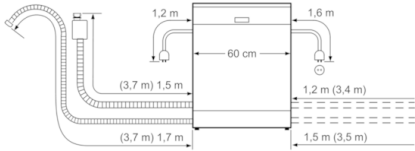

Technische Daten

Wasserverbrauch :	11,7
Bauform :	Freistehend
Höhe der Arbeitsplatte (mm) :	30
Tiefe Produkt bei geöffneter Tür (90°) (mm) :	1155
Höhenverstellbare Füße :	Ja - nur vorne
Höhenverstellung Füße maximal (mm) :	20
Verstellbarer Sockel :	Nein
Nettogewicht (kg) :	44,376
Bruttogewicht (kg) :	46,0
Anschlusswert (W) :	2400
Absicherung (A) :	10
Spannung (V) :	220-240
Frequenz (Hz) :	50; 60
Länge Anschlusskabel (cm) :	175
Steckerart :	Schuko-/Gardy.m.Erdung
Länge Zulaufschlauch (cm) :	165
Länge Ablaufschlauch (cm) :	190
EAN-Nummer :	4242002957869
Anzahl Maßgedecke :	12
Energieeffizienzklasse :	A+
Jährlicher Energieverbrauch (kWh/annum) :	290,00
Energieverbrauch (kWh) :	1,02
Leistungsaufnahme im unausgeschalteten Zustand (W) :	0,10
Energieverbrauch im ausgeschalteten Modus :	0,10
Jährlicher Wasserverbrauch (l/annum) :	3300
Trocknungsklasse :	A
Vergleichsprogramm :	Eco
Programmdauer Vergleichsprogramm (min) :	210
Schallleistung (dB(A) re 1 pW) :	48
Einbausituation :	Unterbaufähig

Korbsystem

- Vario-Korbsystem
- Höhenverstellbarer Oberkorb
- Besteckkorb im Unterkorb

Anzeige und Bedienung

- Startzeitvorwahl: 1-24 Stunden
- Elektronische Restzeit-Anzeige in Minuten
- Elektronische Salz-Nachfüllanzeige
- Elektronische Klarspüler-Nachfüllanzeige
- ServoSchloss

Sicherheit

- AquaStop: eine Bosch Garantie bei Wasserschäden – ein Geräteleben lang*

Maße

- Gerätemaße (H x B x T): 84,5 cm x 60,0 cm x 60,0 cm

**Serie | 2, Freistehender Geschirrspüler, 60
cm, Weiss
SMS25AW00E**