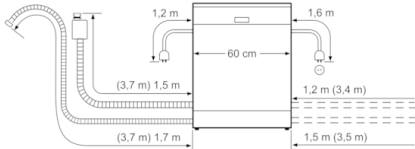

**Serie | 2, Freistehender Geschirrspüler, 60
cm, weiß
SMS25AW07E**

( ) Werte mit Verlängerungssatz