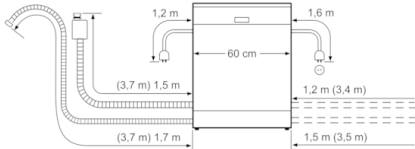

**Serie | 4, Freistehender Geschirrspüler, 60
cm, weiß
SMS46KW05E**

( ) Werte mit Verlängerungssatz