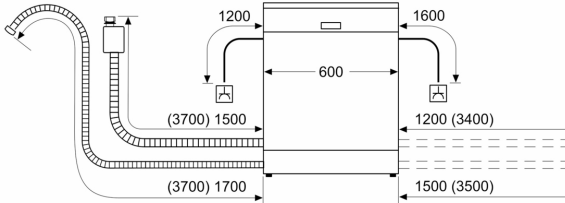

Maße

- Gerätemaße (H x B x T): 84.5 cm x 60.0 cm x 60.0 cm

¹ auf einer Energieeffizienzklassen-Skala von A bis G

²Energieverbrauch kWh/100 Betriebszyklen (im Programm Eco 50 °C)

³ Wasserverbrauch in Liter pro Betriebszyklus (im Programm Eco 50 °C)

⁴ Programmdauer im Programm Eco 50 °C

* Garantiebedingungen finden Sie unter <https://www.bosch-home.com/de/>

Serie 4, Freistehender Geschirrspüler, 60 cm, Weiß SMS4HKW08E

Maße in mm

⏏ Steckdose

() Werte mit Verlängerungssatz