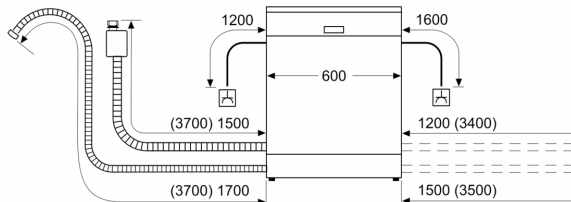

- AquaStop: eine Bosch Garantie bei Wasserschäden – ein Geräteleben lang*
- Tastensperre

- Glasschutz-Technik

Maße

- Gerätemaße (H x B x T): 84.5 cm x 60.0 cm x 60.0 cm

¹ auf einer Energieeffizienzklassen-Skala von A bis G

Serie 4, Freistehender Geschirrspüler, 60 cm, Silver Inox SMS4HTI00E

Maße in mm

A Steckdose
() Werte mit Verlängerungssatz