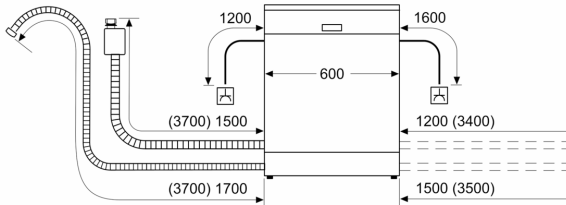

Technische Daten

Energieverbrauch des eco-Programms pro 100 Betriebszyklen:85 kWh
Anzahl Maßgedecke: 14
Wasserverbrauch: 9.0 l
Programmdauer: 4:30 h
Geräuschwert: 46 dB(A) re 1 pW
Geräusch-Effizienzklasse: C
Bauform: Freistehend
Höhe der Arbeitsplatte: 30 mm
Abmessungen des Gerätes: 845 x 600 x 600 mm
Tiefe bei geöffneter Tür (90°): 1155 mm
Höhenverstellbare Füße: Ja - alle
Höhenverstellung max.: 20 mm
Verstellbarer Sockel: Nein
Nettogewicht: 50.2 kg
Bruttogewicht: 51.8 kg
Absicherung: 10 A
Spannung: 220-240 V
Frequenz: 50; 60 Hz
Länge Anschlusskabel: 175.0 cm
Steckerart: Schuko-/Gardy mit Erdung
Länge Zulaufschlauch: 165 cm
Länge Ablaufschlauch: 190 cm
EAN-Nummer: 4242005430604

Maße

- Gerätemaße (H x B x T): 84.5 cm x 60.0 cm x 60.0 cm

¹ auf einer Energieeffizienzklassen-Skala von A bis G

²Energieverbrauch kWh/100 Betriebszyklen (im Programm Eco 50 °C)

³ Wasserverbrauch in Liter pro Betriebszyklus (im Programm Eco 50 °C)

⁴ Programmdauer im Programm Eco 50 °C

* Garantiebedingungen finden Sie unter <https://www.bosch-home.com/de/>

Serie 4, Freistehender Geschirrspüler, 60 cm, Weiß SMS4HVW00E

Maße in mm

⚡ Steckdose
() Werte mit Verlängerungssatz