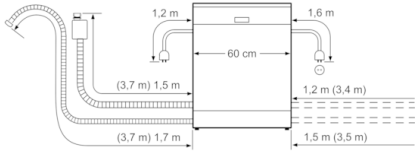

**Serie | 6, Freistehender Geschirrspüler, 60
cm, weiß
SMS6ECW57E**

( ) Werte mit Verlängerungssatz