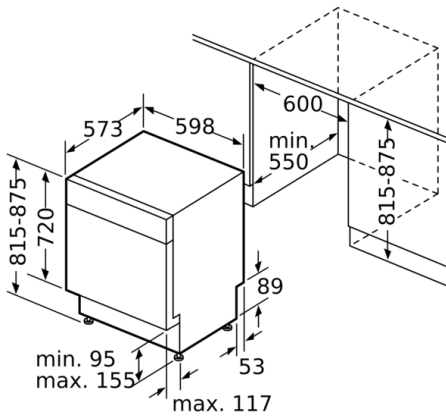

Technische Daten

Wasserverbrauch (l) :	9,5
Bauform :	Eingebaut
Höhe der Arbeitsplatte (mm) :	0
Nischenmaße (H x B x T) (mm) :	815-875 x 600 x 550
Tiefe Produkt bei geöffneter Tür (90°) (mm) :	1150
Höhenverstellbare Füße :	Ja - nur vorne
Höhenverstellung Füße maximal (mm) :	60
Verstellbarer Sockel :	Horizontal und Vertikal
Nettogewicht (kg) :	36,054
Bruttogewicht (kg) :	38,4
Anschlusswert (W) :	2400
Absicherung (A) :	10
Spannung (V) :	220-240
Frequenz (Hz) :	50; 60
Länge Anschlusskabel (cm) :	175
Steckerart :	Schuko-/Gardy.m.Erdung
Länge Zulaufschlauch (cm) :	165
Länge Ablaufschlauch (cm) :	190
EAN-Nummer :	4242002960166
Anzahl Maßgedecke :	12
Energieeffizienzklasse (2010/30/EC) :	A++
Jährlicher Energieverbrauch (kWh/annum) - neu (2010/30/EC) :	258,00
Energieverbrauch (kWh) :	0,90
Leistungsaufnahme im unausgeschalteten Zustand (W) (2010/30/EC) :	0,10
Energieverbrauch im ausgeschalteten Modus (W) - neu (2010/30/EC) :	0,10
Jährlicher Wasserverbrauch (l/annum) - neu (2010/30/EC) :	2660
Trocknungsklasse :	A
Vergleichsprogramm :	Eco
Programmdauer Vergleichsprogramm (min) :	210
Schallleistung (dB(A) re 1 pW) :	46
Art der Installation :	Unterbaugerät

Technische Informationen und Zubehör

- AquaStop: eine Bosch Garantie bei Wasserschäden – ein Geräteleben lang*
- Tastensperre

Maße

- Gerätemaße (H x B x T): 81.5 cm x 59.8 cm x 57.3 cm

**Serie | 4, Unterbau-Geschirrspüler, 60 cm,
Edelstahl
SMU46GS01E**