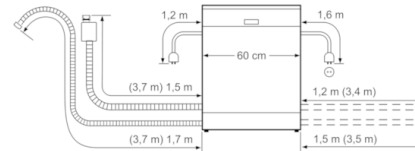

Technische Informationen und Zubehör

- AquaStop: eine Bosch Garantie bei Wasserschäden – ein Geräteleben lang*
- Tastensperre

Maße

- Gerätemaße (H x B x T): 81.5 cm x 59.8 cm x 57.3 cm

**Serie | 4, Unterbau-Geschirrspüler, 60 cm,
Edelstahl
SMU46GS01E**

Maße in mm

() Werte mit Verlängerungssatz