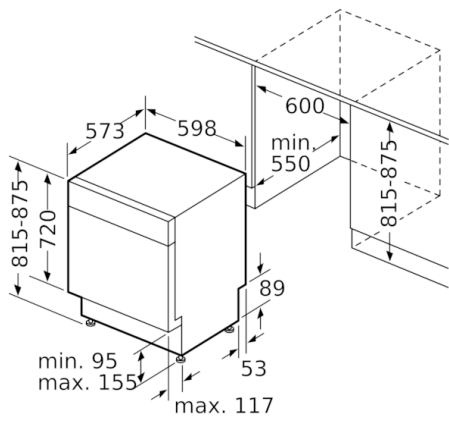

Technische Daten

:	D
:	85
:	14
:	9,5
:	4:55
:	44
:	B
:	Eingebaut
:	0
:	815 x 598 x 573
:	815-875 x 600 x 550
:	1150
:	60
:	Horizontal und Vertikal
:	35,793
:	38,0
:	2400
:	10
:	220-240
:	50; 60
:	175
:	Schuko-/Gardy.m.Erdung
:	165
:	190
:	4242005187256
:	Unterbaugeräte

Anzeige und Bedienung

- Home Connect-fähig über WLAN
- Klartext-Beschriftung (englisch)
- Elektronische Restzeit-Anzeige in Minuten
- Startzeitvorwahl: 1-24 Stunden

Technische Informationen und Zubehör

- AquaStop: eine Bosch Garantie bei Wasserschäden – ein Geräteleben lang*
- Tastensperre
- Glasschutz-Technik
- Inkl. Sockelblech
- Salzeinfüllhilfe (Trichter)
- Inkl. Dampfschutz-Blech
- Gerätemaße (H x B x T): 81.5 cm x 59.8 cm x 57.3 cm
- ¹ auf einer Energieeffizienzklassen-Skala von A bis G
- ² Energieverbrauch kWh/100 Betriebszyklen (im Programm Eco 50 °C)
- ³ Wasserverbrauch in Liter pro Betriebszyklus (im Programm Eco 50 °C)
- ⁴ Programmdauer im Programm Eco 50 °C
- * Garantiebedingungen finden Sie unter <https://www.bosch-home.com/de/>

**Serie | 4, Unterbau-Geschirrspüler, 60 cm,
Edelstahl
SMU4HCS08E**

Maße in mm