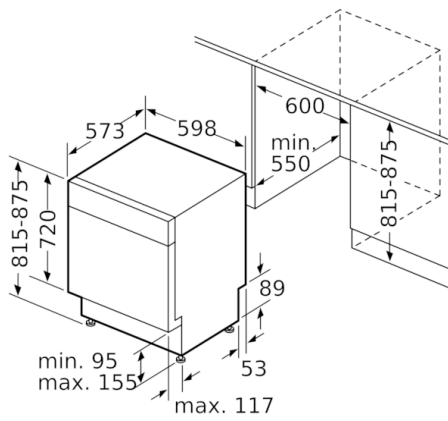

Technische Daten

:	E
:	92
:	12
:	9,5
:	3:45
:	46
:	C
:	Eingebaut
:	0
:	815 x 598 x 573
:	815-875 x 600 x 550
:	1150
:	60
:	Horizontal und Vertikal
:	36,464
:	38,8
:	2400
:	10
:	220-240
:	50; 60
:	175
:	Schuko-/Gardy.m.Erdung
:	165
:	190
:	4242005229987
:	Unterbaugeräte

Anzeige und Bedienung

- Home Connect-fähig über WLAN
- Klartext-Beschriftung (englisch)
- Elektronische Restzeit-Anzeige in Minuten
- Startzeitvorwahl: 1-24 Stunden

Technische Informationen und Zubehör

- AquaStop: eine Bosch Garantie bei Wasserschäden – ein Geräteleben lang*
- Tastensperre
- Glasschutz-Technik
- Incl. Sockelblech
- Inkl. Dampfschutz-Blech
- Gerätemaße (H x B x T): 81.5 cm x 59.8 cm x 57.3 cm

* Garantiebedingungen finden Sie unter <https://www.bosch-home.com/de/>

**Serie | 4, Unterbau-Geschirrspüler, 60 cm,
weiß
SMU4HTW31E**

Maße in mm