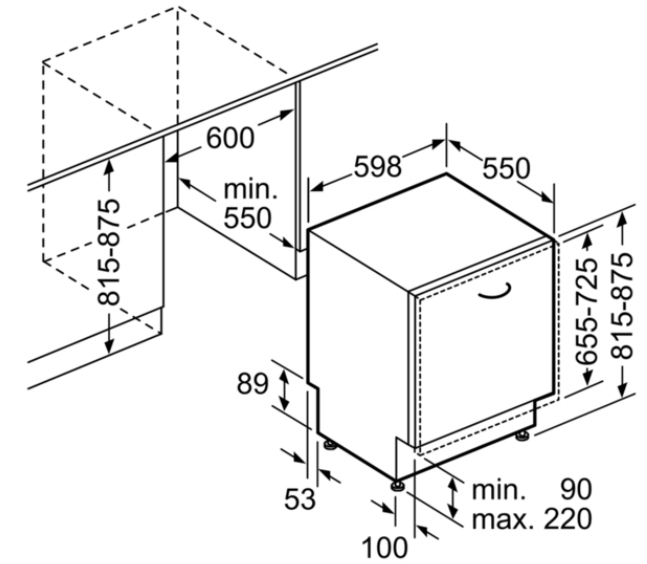

Verfügbare Farbvarianten

Technische Daten

Ausstattungsmerkmale

Wasserverbrauch : 9,5
Bauform : Einbau
Höhe der Arbeitsplatte (mm) : 815
Nischenmaße (mm) : 815-875 x 600 x 550
Tiefe Produkt bei geöffneter Tür (90°) (mm) : 1150
Höhenverstellbare Füße : Ja - nur vorne
Höhenverstellung Füße maximal (mm) : 60
Verstellbarer Sockel : Horizontal und Vertikal
Nettogewicht (kg) : 44,0
Bruttogewicht (kg) : 47,0
Anschlusswert (W) : 2400
Absicherung (A) : 10
Spannung (V) : 220-240
Frequenz (Hz) : 50; 60
Länge Anschlusskabel (cm) : 175
Steckerart : Schuko-/Gardym.Erdung
Länge Zulaufschlauch (cm) : 165
Länge Ablaufschlauch (cm) : 190
EAN-Nummer : 4242002964676

BOSCH

Serie | 4

SMV45IX04E

SuperSilence Geschirrspüler 60 cm

Vollintegrierbar

Maße in mm

Maße in mm