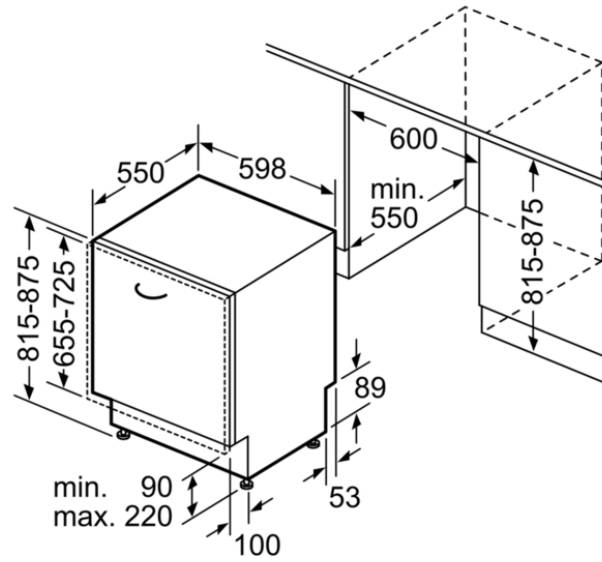

Verfügbare Farbvarianten

Technische Daten

Ausstattungsmerkmale

Wasserverbrauch : 9,5
Bauform : Einbau
Höhe der Arbeitsplatte (mm) : 815
Nischenmaße (mm) : 815-875 x 600 x 550
Tiefe Produkt bei geöffneter Tür (90°) (mm) : 1150
Höhenverstellbare Füße : Ja - nur vorne
Höhenverstellung Füße maximal (mm) : 60
Verstellbarer Sockel : Horizontal und Vertikal
Nettogewicht (kg) : 44,0
Bruttogewicht (kg) : 47,0
Anschlusswert (W) : 2400
Absicherung (A) : 10
Spannung (V) : 220-240
Frequenz (Hz) : 50; 60
Länge Anschlusskabel (cm) : 175
Steckerart : Schuko-/Gardym.Erdung
Länge Zulaufschlauch (cm) : 165
Länge Ablaufschlauch (cm) : 190
EAN-Nummer : 4242002964676

Verbrauchs- und Anschlusswerte

Anzahl Maßgedecke : 13
Energie-Effizienz-Klasse : A+++
Jährlicher Energieverbrauch (kWh/annum) : 234
Energieverbrauch (kWh) : 0,82
Leistungsaufnahme im unausgeschalteten Zustand (W) : 0,10
Energieverbrauch im ausgeschalteten Modus : 0,10
Jährlicher Wasserverbrauch (l/annum) : 2660
Trocknungsklasse : A
Vergleichsprogramm : Eco
Programmdauer Vergleichsprogramm (min) : 195
Schalleistung (dB(A) re 1 pW) : 44
Einbausituation : Vollintegrierbar

BOSCH

Serie | 4

SMV45IX04E

SuperSilence Geschirrspüler 60 cm

Vollintegrierbar

Maße in mm

Maße in mm