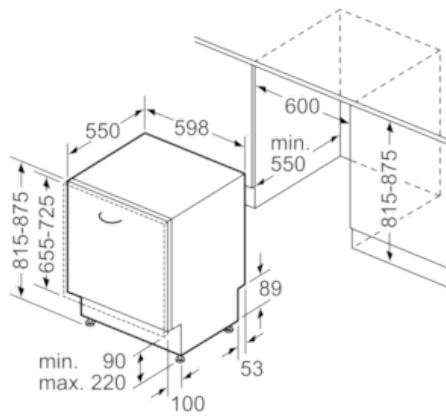

**Technische Daten**

Wasserverbrauch :	9,5
Bauform :	Einbau
Höhe der Arbeitsplatte (mm) :	815
Nischenmaße (H x B x T) (mm) :	815-875 x 600 x 550
Tiefe Produkt bei geöffneter Tür (90°) (mm) :	1150
Höhenverstellbare Füße :	Ja - nur vorne
Höhenverstellung Füße maximal (mm) :	60
Verstellbarer Sockel :	Horizontal und Vertikal
Nettogewicht (kg) :	34,9
Bruttogewicht (kg) :	37,0
Anschlusswert (W) :	2400
Absicherung (A) :	10
Spannung (V) :	220-240
Frequenz (Hz) :	50; 60
Länge Anschlusskabel (cm) :	175
Steckerart :	Schuko-/Gardy.m.Erdung
Länge Zulaufschlauch (cm) :	165
Länge Ablaufschlauch (cm) :	190
EAN-Nummer :	4242005133758
Anzahl Maßgedecke :	13
Energie-Effizienz-Klasse :	A++
Jährlicher Energieverbrauch (kWh/annum) :	262
Energieverbrauch (kWh) :	0,92
Leistungsaufnahme im unausgeschalteten Zustand (W) :	0,10
Energieverbrauch im ausgeschalteten Modus :	0,10
Jährlicher Wasserverbrauch (l/annum) :	2660
Trocknungsklasse :	A
Vergleichsprogramm :	Eco
Programmdauer Vergleichsprogramm (min) :	210
Schallleistung (dB(A) re 1 pW) :	44
Einbausituation :	Vollintegrierbar

#### Maße

- Gerätemaße (H x B x T): 81,5 cm x 59,8 cm x 55,0 cm

**Serie | 4 Geschirrspüler****SMV45IX05E  
SMV45IX05E »SuperSilence«**

Maße in mm