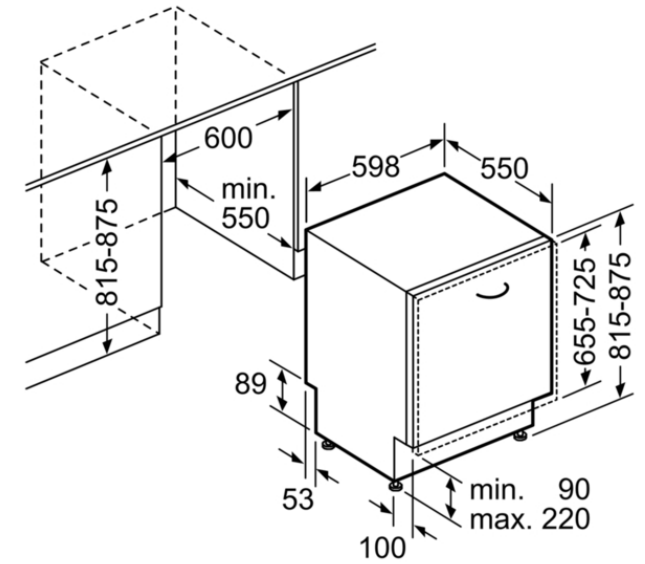

#### Ausstattungsmerkmale

Wasserverbrauch : 9,5  
Bauform : Einbau  
Höhe der Arbeitsplatte (mm) : 815  
Nischenmaße (mm) : 815-875 x 600 x 550  
Tiefe Produkt bei geöffneter Tür (90°) (mm) : 1150  
Höhenverstellbare Füße : Ja - nur vorne  
Höhenverstellung Füße maximal (mm) : 60  
Verstellbarer Sockel : Horizontal und Vertikal  
Nettogewicht (kg) : 33,0  
Bruttogewicht (kg) : 36,0  
Anschlusswert (W) : 2400  
Absicherung (A) : 10  
Spannung (V) : 220-240  
Frequenz (Hz) : 50; 60  
Länge Anschlusskabel (cm) : 175  
Steckerart : Schuko-/Gardym.Erdung  
Länge Zulaufschlauch (cm) : 165  
Länge Ablaufschlauch (cm) : 190  
EAN-Nummer : 4242002978604

# BOSCH

Serie | 4

SMV46CX01E »SilencePlus«

Silence Plus Geschirrspüler 60 cm

Vollintegrierbar

Maße in mm

Maße in mm