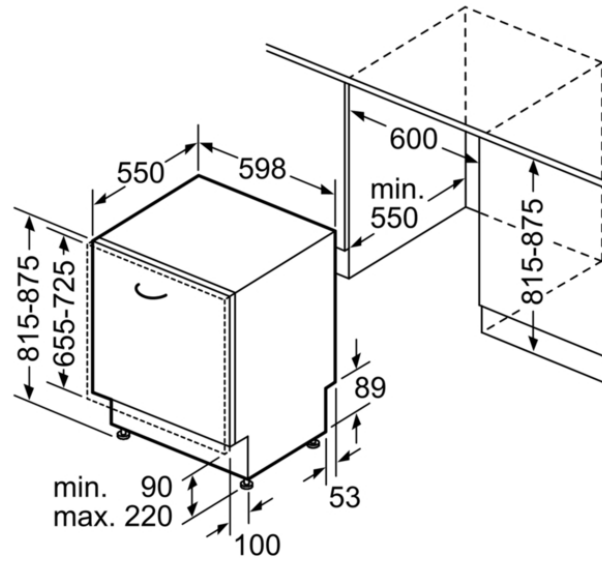

#### Ausstattungsmerkmale

Wasserverbrauch : 9,5  
Bauform : Einbau  
Höhe der Arbeitsplatte (mm) : 815  
Nischenmaße (mm) : 815-875 x 600 x 550  
Tiefe Produkt bei geöffneter Tür (90°) (mm) : 1150  
Höhenverstellbare Füße : Ja - nur vorne  
Höhenverstellung Füße maximal (mm) : 60  
Verstellbarer Sockel : Horizontal und Vertikal  
Nettogewicht (kg) : 33,0  
Bruttogewicht (kg) : 36,0  
Anschlusswert (W) : 2400  
Absicherung (A) : 10  
Spannung (V) : 220-240  
Frequenz (Hz) : 50; 60  
Länge Anschlusskabel (cm) : 175  
Steckerart : Schuko-/Gardym.Erdung  
Länge Zulaufschlauch (cm) : 165  
Länge Ablaufschlauch (cm) : 190  
EAN-Nummer : 4242002978604

#### Verbrauchs- und Anschlusswerte

Anzahl Maßgedecke : 13  
Energie-Effizienz-Klasse : A+++  
Jährlicher Energieverbrauch (kWh/annum) : 234  
Energieverbrauch (kWh) : 0,82  
Leistungsaufnahme im unausgeschalteten Zustand (W) : 0,10  
Energieverbrauch im ausgeschalteten Modus : 0,10  
Jährlicher Wasserverbrauch (l/annum) : 2660  
Trocknungsklasse : A  
Vergleichsprogramm : Eco  
Programmdauer Vergleichsprogramm (min) : 235  
Schalleistung (dB(A) re 1 pW) : 46  
Einbausituation : Vollintegrierbar

# BOSCH

Serie | 4

SMV46CX01E »SilencePlus«

Silence Plus Geschirrspüler 60 cm

Vollintegrierbar

Maße in mm

Maße in mm