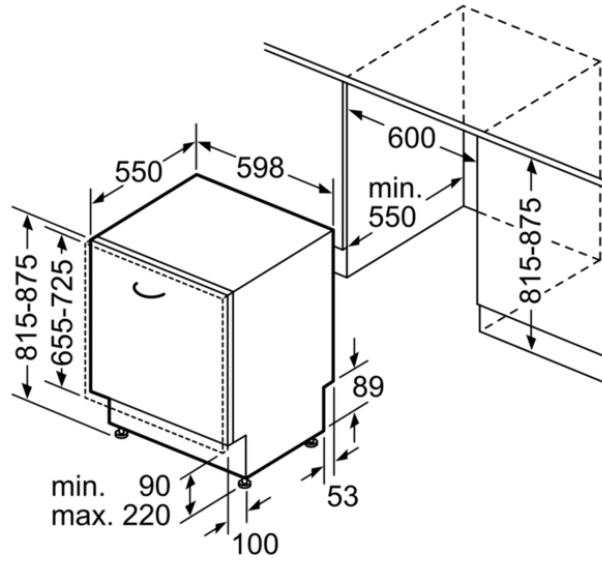

BOSCH

Serie | 4
SMV46IX02E
SuperSilence Geschirrspüler 60 cm
Vollintegrierbar

Maße in mm