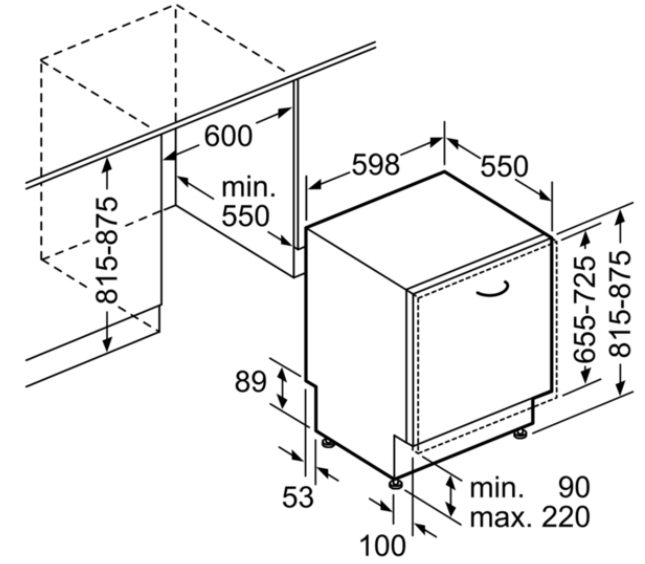

### Technische Daten

**Ausstattungsmerkmale**

Wasserverbrauch : 9,5  
Bauform : Einbau  
Höhe der Arbeitsplatte (mm) : 815  
Nischenmaße (mm) : 815-875 x 600 x 550  
Tiefe Produkt bei geöffneter Tür (90°) (mm) : 1150  
Höhenverstellbare Füße : Ja - nur vorne  
Höhenverstellung Füße maximal (mm) : 60  
Verstellbarer Sockel : Horizontal und Vertikal  
Nettogewicht (kg) : 35,0  
Bruttogewicht (kg) : 37,0  
Anschlusswert (W) : 2400  
Absicherung (A) : 10  
Spannung (V) : 220-240  
Frequenz (Hz) : 50; 60  
Länge Anschlusskabel (cm) : 175  
Steckerart : Schuko-/Gardym.Erdung  
Länge Zulaufschlauch (cm) : 165  
Länge Ablaufschlauch (cm) : 190  
EAN-Nummer : 4242002973654

**Verbrauchs- und Anschlusswerte**

Anzahl Maßgedecke : 13  
Energie-Effizienz-Klasse : A++  
Jährlicher Energieverbrauch (kWh/annum) : 262  
Energieverbrauch (kWh) : 0,92  
Leistungsaufnahme im unausgeschalteten Zustand (W) : 0,10  
Energieverbrauch im ausgeschalteten Modus : 0,10  
Jährlicher Wasserverbrauch (l/annum) : 2660  
Trocknungsklasse : A  
Vergleichsprogramm : Eco  
Programmdauer Vergleichsprogramm (min) : 210  
Schalleistung (dB(A) re 1 pW) : 44  
Einbausituation : Vollintegrierbar

# BOSCH

Serie | 4  
SMV46IX02E  
SuperSilence Geschirrspüler 60 cm  
Vollintegrierbar

Maße in mm

Maße in mm