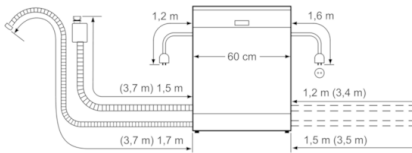

Technische Daten

Wasserverbrauch :	9,5
Bauform :	Einbau
Höhe der Arbeitsplatte (mm) :	815
Nischenmaße (H x B x T) (mm) :	815-875 x 600 x 550
Tiefe Produkt bei geöffneter Tür (90°) (mm) :	1150
Höhenverstellbare Füße :	Ja - nur vorne
Höhenverstellung Füße maximal (mm) :	60
Verstellbarer Sockel :	Horizontal und Vertikal
Nettogewicht (kg) :	41,830
Bruttogewicht (kg) :	44,0
Anschlusswert (W) :	2400
Absicherung (A) :	10
Spannung (V) :	220-240
Frequenz (Hz) :	50; 60
Länge Anschlusskabel (cm) :	175
Steckerart :	Schuko-/Gardy.m.Erdung
Länge Zulaufschlauch (cm) :	165
Länge Ablaufschlauch (cm) :	190
EAN-Nummer :	4242002965024
Anzahl Maßgedecke :	14
Energie-Effizienz-Klasse :	A++
Jährlicher Energieverbrauch (kWh/annum) :	266,00
Energieverbrauch (kWh) :	0,93
Leistungsaufnahme im unausgeschalteten Zustand (W) :	0,10
Energieverbrauch im ausgeschalteten Modus :	0,10
Jährlicher Wasserverbrauch (l/annum) :	2660
Trocknungsklasse :	A
Vergleichsprogramm :	Eco
Programmdauer Vergleichsprogramm (min) :	195
Schallleistung (dB(A) re 1 pW) :	41
Einbausituation :	Vollintegrierbar

Maße

- Gerätemaße (H x B x T): 81,5 cm x 59,8 cm x 55,0 cm

Serie | 4 Geschirrspüler

SMV46MX04E SuperSilence Plus Geschirrspüler 60 cm

Maße in mm

Maße in mm

() Werte mit Verlängerungssatz