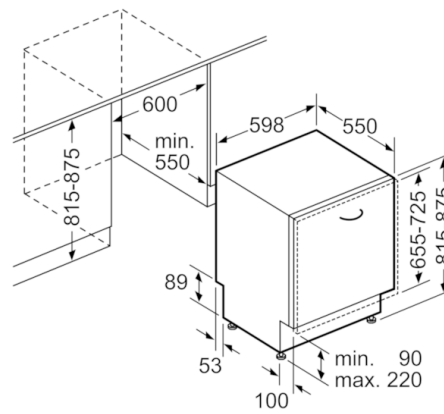

Technische Daten

Wasserverbrauch :	9,5
Bauform :	Einbau
Höhe der Arbeitsplatte (mm) :	815
Nischenmaße (H x B x T) (mm) :	815-875 x 600 x 550
Tiefe Produkt bei geöffneter Tür (90°) (mm) :	1150
Höhenverstellbare Füße :	Ja - nur vorne
Höhenverstellung Füße maximal (mm) :	60
Verstellbarer Sockel :	Horizontal und Vertikal
Nettogewicht (kg) :	41,830
Bruttogewicht (kg) :	44,0
Anschlusswert (W) :	2400
Absicherung (A) :	10
Spannung (V) :	220-240
Frequenz (Hz) :	50; 60
Länge Anschlusskabel (cm) :	175
Steckerart :	Schuko-/Gardy.m.Erdung
Länge Zulaufschlauch (cm) :	165
Länge Ablaufschlauch (cm) :	190
EAN-Nummer :	4242002965024
Anzahl Maßgedecke :	14
Energie-Effizienz-Klasse :	A++
Jährlicher Energieverbrauch (kWh/annum) :	266,00
Energieverbrauch (kWh) :	0,93
Leistungsaufnahme im unausgeschalteten Zustand (W) :	0,10
Energieverbrauch im ausgeschalteten Modus :	0,10
Jährlicher Wasserverbrauch (l/annum) :	2660
Trocknungsklasse :	A
Vergleichsprogramm :	Eco
Programmdauer Vergleichsprogramm (min) :	195
Schallleistung (dB(A) re 1 pW) :	41
Einbausituation :	Vollintegrierbar

Maße

- Gerätemaße (H x B x T): 81,5 cm x 59,8 cm x 55,0 cm

Serie | 4 Geschirrspüler

SMV46MX04E SuperSilence Plus Geschirrspüler 60 cm

Maße in mm

Maße in mm

() Werte mit Verlängerungssatz