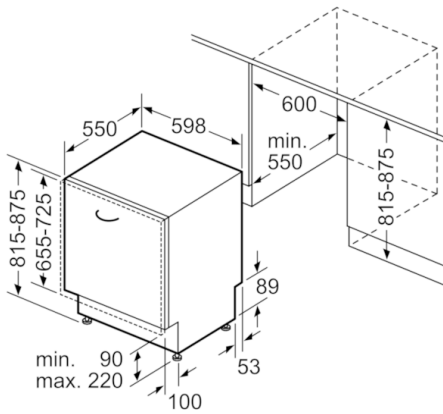

Technische Daten

Wasserverbrauch :	9,5
Bauform :	Einbau
Höhe der Arbeitsplatte (mm) :	815
Nischenmaße (H x B x T) (mm) :	815-875 x 600 x 550
Tiefe Produkt bei geöffneter Tür (90°) (mm) :	1150
Höhenverstellbare Füße :	Ja - nur vorne
Höhenverstellung Füße maximal (mm) :	60
Verstellbarer Sockel :	Horizontal und Vertikal
Nettogewicht (kg) :	41,830
Bruttogewicht (kg) :	44,0
Anschlusswert (W) :	2400
Absicherung (A) :	10
Spannung (V) :	220-240
Frequenz (Hz) :	50; 60
Länge Anschlusskabel (cm) :	175
Steckerart :	Schuko-/Gardy.m.Erdung
Länge Zulaufschlauch (cm) :	165
Länge Ablaufschlauch (cm) :	190
EAN-Nummer :	4242002965024
Anzahl Maßgedecke :	14
Energie-Effizienz-Klasse :	A++
Jährlicher Energieverbrauch (kWh/annum) :	266,00
Energieverbrauch (kWh) :	0,93
Leistungsaufnahme im unausgeschalteten Zustand (W) :	0,10
Energieverbrauch im ausgeschalteten Modus :	0,10
Jährlicher Wasserverbrauch (l/annum) :	2660
Trocknungsklasse :	A
Vergleichsprogramm :	Eco
Programmdauer Vergleichsprogramm (min) :	195
Schallleistung (dB(A) re 1 pW) :	41
Einbausituation :	Vollintegrierbar

Maße

- Gerätemaße (H x B x T): 81,5 cm x 59,8 cm x 55,0 cm

Serie | 4 Geschirrspüler

SMV46MX04E SuperSilence Plus Geschirrspüler 60 cm

Maße in mm

Maße in mm

() Werte mit Verlängerungssatz