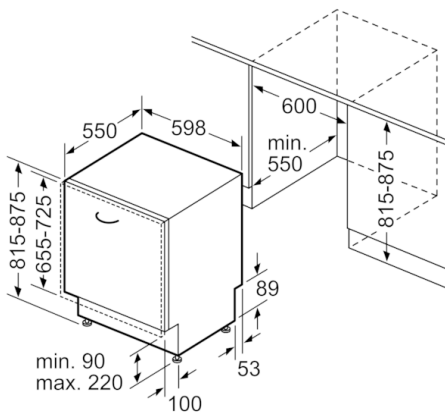

Technische Daten

Energieeffizienzklasse:	D
Energieverbrauch des eco-Programms pro 100 Betriebszyklen (EU 2017/1369):	84
Höchste Anzahl von Maßgedecken (EU 2017/1369):	13
Wasserverbrauch in Litern im eco-Programm pro Betriebszyklus (EU 2017/1369):	9,5
Programmdauer (EU 2017/1369):	4:55
Luftschallemissionen (EU 2017/1369):	44
Luftschallemissionsklasse (EU 2017/1369):	B
Bauform:	Eingebaut
Höhe der Arbeitsplatte (mm):	0
Abmessungen des Gerätes (mm):	815 x 598 x 550
Nischenmaße (H x B x T) (mm):	815-875 x 600 x 550
Approbationszertifikate:	CE, VDE
Tiefe bei geöffneter Tür (90°) (mm):	1150
Höhenverstellbare Füße:	Ja - von vorne
Höhenverstellung max. (mm):	60
Verstellbarer Sockel:	Horizontal und Vertikal
Nettogewicht (kg):	36,312
Bruttogewicht (kg):	38,5
Anschlusswert (W):	2400
Absicherung (A):	10
Spannung (V):	220-240
Frequenz (Hz):	50; 60
Länge Anschlusskabel (cm):	175
Steckerart:	Schuko-/Gardym.Erdung
Länge Zulaufschlauch (cm):	165
Länge Ablaufschlauch (cm):	190
EAN-Nummer:	4242005173815
Art der Installation:	Vollintegrierbar

Technische Informationen und Zubehör

- AquaStop: eine Bosch Garantie bei Wasserschäden – ein Geräteleben lang*
- Glasschutz-Technik
- Salzeinfüllhilfe (Trichter)
- Inkl. Dampfschutz-Blech
- Gerätemaße (H x B x T): 81.5 cm x 59.8 cm x 55.0 cm
- ¹ auf einer Energieeffizienzklassen-Skala von A bis G
- ² Energieverbrauch kWh/100 Betriebszyklen (im Programm Eco 50 °C)
- ³ Wasserverbrauch in Liter pro Betriebszyklus (im Programm Eco 50 °C)
- ⁴ Programmdauer im Programm Eco 50 °C
- * Garantiebedingungen finden Sie unter <https://www.bosch-home.com/de/>

Serie | 4, Vollintegrierter Geschirrspüler, 60 cm
SMV4HDX52E

Maße in mm