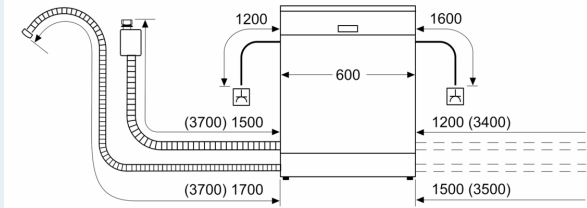

iQ300, Freistehender Geschirrspüler, 60 cm, Black inox SN23EC03ME

Maßzeichnungen

Maße in mm

⚡ Steckdose
( ) Werte mit Verlängerungssatz