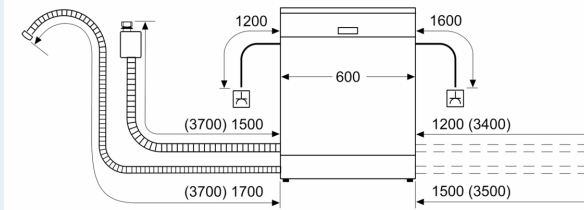

iQ300, Freistehender Geschirrspüler, 60 cm, Weiß SN23EW03ME

Maßzeichnungen

Maße in mm

⚡ Steckdose
( ) Werte mit Verlängerungssatz