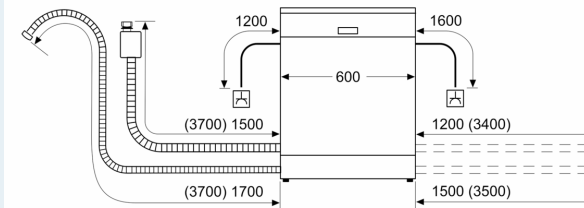

Maße

- Salzeinfüllhilfe (Trichter)

Zubehör

- Gerätemaße (H x B x T): 84.5 cm x 60.0 cm x 60.0 cm

¹ auf einer Energieeffizienzklassen-Skala von A bis G

²Energieverbrauch kWh/100 Betriebszyklen (im Programm Eco 50 °C)

iQ300, Freistehender Geschirrspüler, 60 cm, Weiß SN23HW02KE

Maßzeichnungen

Maße in mm

⚡ Steckdose
() Werte mit Verlängerungssatz