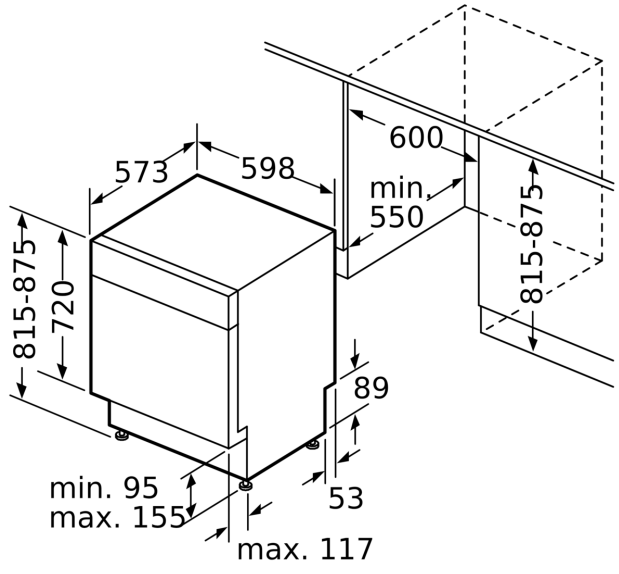

#### Maße

- Gerätemaße (H x B x T): 81.5 cm x 59.8 cm x 57.3 cm

<sup>1</sup> auf einer Energieeffizienzklassen-Skala von A bis G

<sup>2</sup>Energieverbrauch kWh/100 Betriebszyklen (im Programm Eco 50 °C)

**iQ300, Unterbau-Geschirrspüler,  
60 cm, Edelstahl  
SN43HS01AE**

**Maßzeichnungen**

Maße in mm

⚡ Steckdose  
( ) Werte mit Verlängerungssatz

Maße in mm