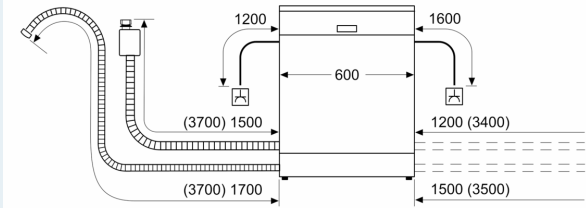

**iQ300, Unterbau-Geschirrspüler,
60 cm, Edelstahl
SN43HS10TE**

Maßzeichnungen

Maße in mm

⚡ Steckdose
( ) Werte mit Verlängerungssatz