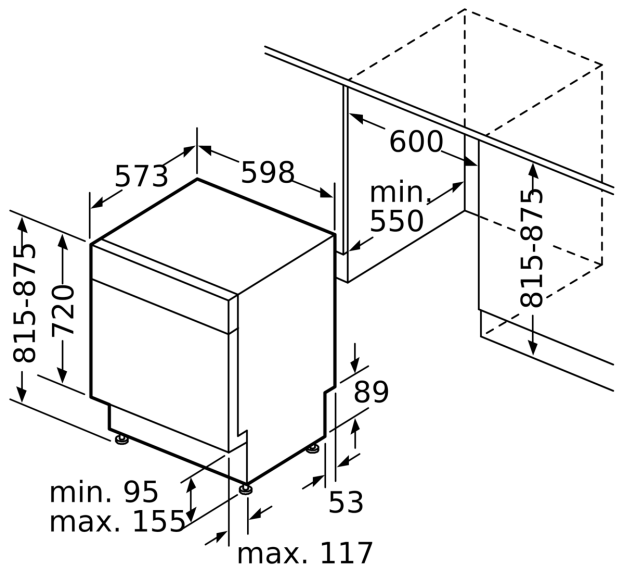

Ausstattung

Technische Daten

Energieeffizienzklasse:D
 Energieverbrauch des eco-Programms pro 100 Betriebszyklen (EU 2017/1369):84 kWh
 Höchste Anzahl von Maßgedecken (EU 2017/1369):13
 Wasserverbrauch in Litern im eco-Programm pro Betriebszyklus (EU 2017/1369): 9.0 l
 Programmdauer (EU 2017/1369): 4:30 h
 Geräuschwert: 46 dB(A) re 1 pW
 Geräusch-Effizienzklasse: C
 Bauform: Einbau
 Höhe der Arbeitsplatte: 0 mm
 Abmessungen des Gerätes: 815 x 598 x 573 mm
 Min. Nischenmaße für Installation (H x B x T): .815-875 x 600 x 550 mm
 Tiefe bei geöffneter Tür (90°): 1150 mm
 Höhenverstellbare Füße:Ja - alle von vorne
 Höhenverstellung max.: 60 mm
 Verstellbarer Sockel: Horizontal und Vertikal
 Nettogewicht: 36.4 kg
 Bruttogewicht: 38.5 kg
 Anschlusswert: 2400 W
 Absicherung: 10 A
 Spannung:220-240 V
 Frequenz:50; 60 Hz
 Länge Anschlusskabel:175.0 cm
 Steckerart: Schuko-/Gardy mit Erdung
 Länge Zulaufschlauch: 165 cm
 Länge Ablaufschlauch: 190 cm
 EAN-Nummer: 4242003949580
 Gerätetyp: Unterbaufähig

Maße

- Gerätemaße (H x B x T): 81.5 cm x 59.8 cm x 57.3 cm

¹ auf einer Energieeffizienzklassen-Skala von A bis G

²Energieverbrauch kWh/100 Betriebszyklen (im Programm Eco 50 °C)

³ Wasserverbrauch in Liter pro Betriebszyklus (im Programm Eco 50 °C)

Maßzeichnungen

Maße in mm

⚡ Steckdose
() Werte mit Verlängerungssatz

Maße in mm