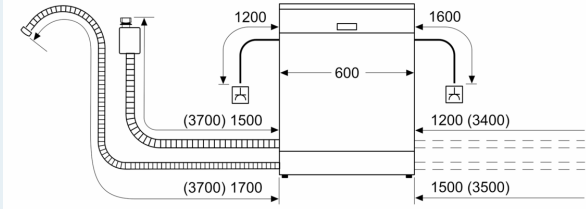

#### Maße

- Gerätemaße (H x B x T): 81.5 cm x 59.8 cm x 57.3 cm

<sup>1</sup> auf einer Energieeffizienzklassen-Skala von A bis G

<sup>2</sup>Energieverbrauch kWh/100 Betriebszyklen (im Programm Eco 50 °C)

**iQ300, Unterbau-Geschirrspüler,  
60 cm, Edelstahl  
SN43HS12TE**

Maßzeichnungen

Maße in mm

⚡ Steckdose  
( ) Werte mit Verlängerungssatz

Maße in mm