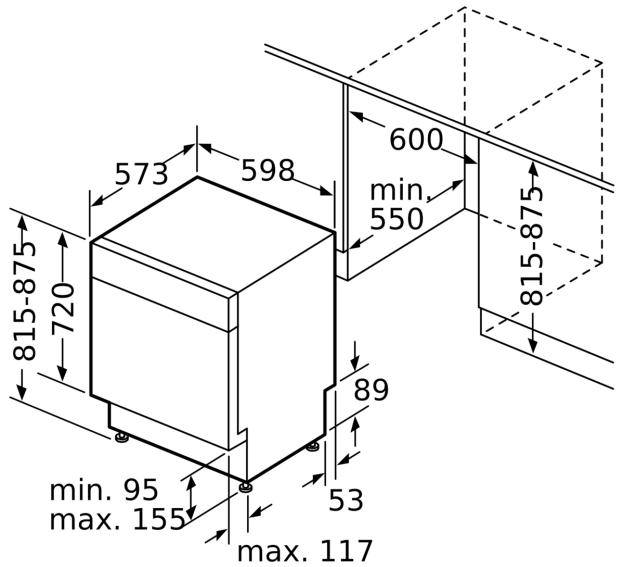

#### Maße

- Gerätemaße (H x B x T): 81.5 cm x 59.8 cm x 57.3 cm

<sup>1</sup> auf einer Energieeffizienzklassen-Skala von A bis G

<sup>2</sup>Energieverbrauch kWh/100 Betriebszyklen (im Programm Eco 50 °C)

**iQ300, Unterbau-Geschirrspüler,  
60 cm, Edelstahl  
SN43HS12TE**

Maßzeichnungen

Maße in mm

⚡ Steckdose  
( ) Werte mit Verlängerungssatz

Maße in mm