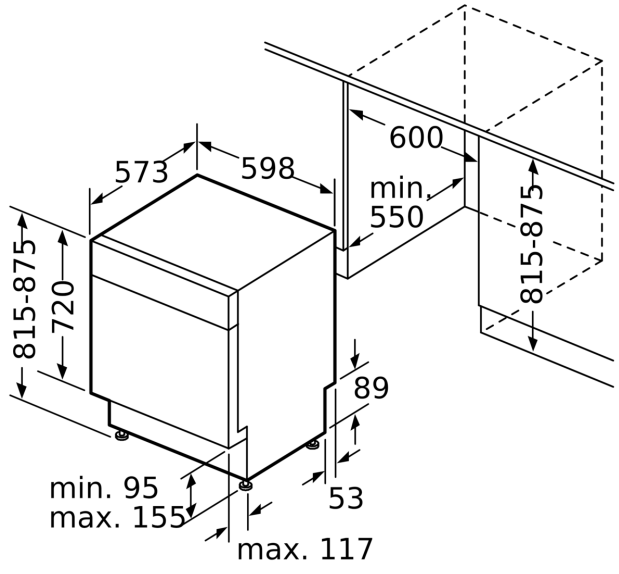

Ausstattung

Technische Daten

Energieeffizienzklasse:D
 Energieverbrauch des eco-Programms pro 100 Betriebszyklen (EU 2017/1369):84 kWh
 Höchste Anzahl von Maßgedecken (EU 2017/1369):13
 Wasserverbrauch in Litern im eco-Programm pro Betriebszyklus (EU 2017/1369): 9.0 l
 Programmdauer (EU 2017/1369): 4:30 h
 Geräuschwert: 46 dB(A) re 1 pW
 Geräusch-Effizienzklasse: C
 Bauform: Einbau
 Höhe der Arbeitsplatte: 0 mm
 Abmessungen des Gerätes: 815 x 598 x 573 mm
 Min. Nischenmaße für Installation (H x B x T): .815-875 x 600 x 550 mm
 Tiefe bei geöffneter Tür (90°): 1150 mm
 Höhenverstellbare Füße:Ja - alle von vorne
 Höhenverstellung max.: 60 mm
 Verstellbarer Sockel: Horizontal und Vertikal
 Nettogewicht: 36.4 kg
 Bruttogewicht: 38.5 kg
 Anschlusswert: 2400 W
 Absicherung: 10 A
 Spannung:220-240 V
 Frequenz:50; 60 Hz
 Länge Anschlusskabel:175.0 cm
 Steckerart: Schuko-/Gardy mit Erdung
 Länge Zulaufschlauch: 165 cm
 Länge Ablaufschlauch: 190 cm
 EAN-Nummer: 4242003949597
 Gerätetyp: Unterbaufähig

Maße

- Gerätemaße (H x B x T): 81.5 cm x 59.8 cm x 57.3 cm

¹ auf einer Energieeffizienzklassen-Skala von A bis G

²Energieverbrauch kWh/100 Betriebszyklen (im Programm Eco 50 °C)

³ Wasserverbrauch in Liter pro Betriebszyklus (im Programm Eco 50 °C)

Maße in mm

⏏ Steckdose
() Werte mit Verlängerungssatz

Maße in mm