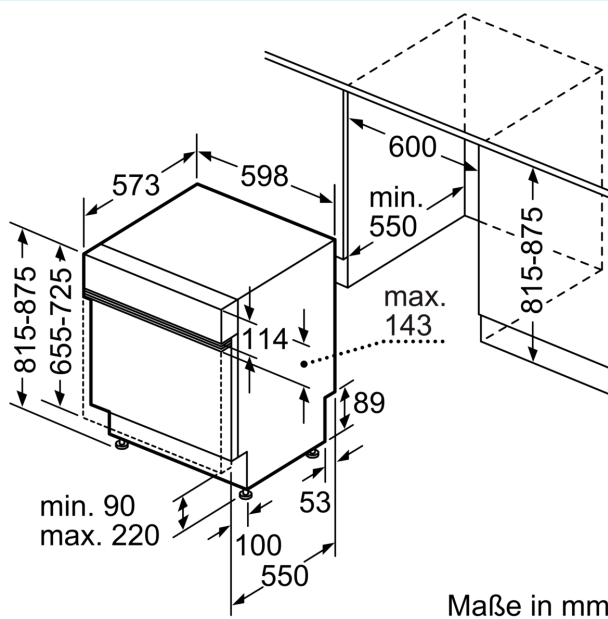

#### Maße

- Gerätemaße (H x B x T): 81.5 cm x 59.8 cm x 57.3 cm

<sup>1</sup> auf einer Energieeffizienzklassen-Skala von A bis G

<sup>2</sup>Energieverbrauch kWh/100 Betriebszyklen (im Programm Eco 50 °C)

iQ300, Teilintegrierter  
Geschirrspüler, 60 cm, Edelstahl  
SN53ES02AE

Maßzeichnungen

Maße in mm

⚡ Steckdose  
( ) Werte mit Verlängerungssatz

Maße in mm