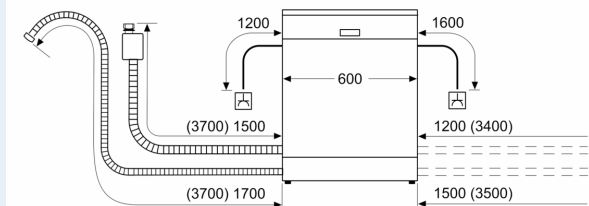

#### Maße

- Gerätemaße (H x B x T): 81.5 cm x 59.8 cm x 57.3 cm

<sup>1</sup> auf einer Energieeffizienzklassen-Skala von A bis G

<sup>2</sup>Energieverbrauch kWh/100 Betriebszyklen (im Programm Eco 50 °C)

iQ300, Teilintegrierter  
Geschirrspüler, 60 cm, Edelstahl  
SN53ES02AE

Maßzeichnungen

Maße in mm

⚡ Steckdose  
( ) Werte mit Verlängerungssatz

Maße in mm