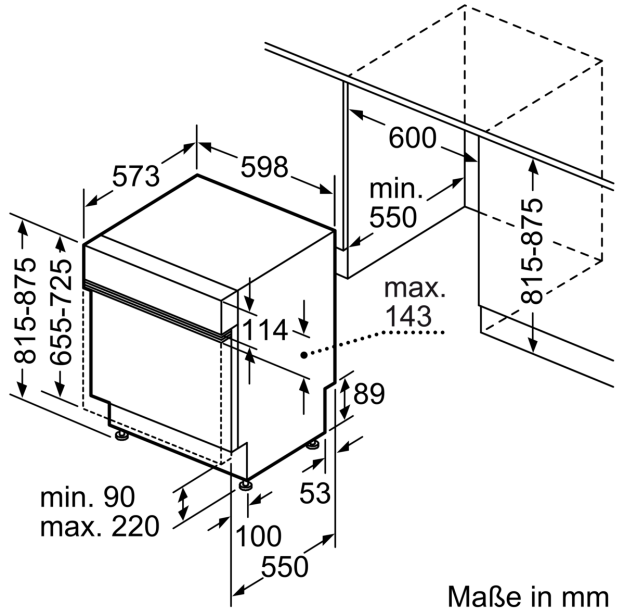

#### Maße

- Gerätemaße (H x B x T): 81.5 cm x 59.8 cm x 57.3 cm

<sup>1</sup> auf einer Energieeffizienzklassen-Skala von A bis G

<sup>2</sup>Energieverbrauch kWh/100 Betriebszyklen (im Programm Eco 50 °C)

iQ500, Teilintegrierter  
Geschirrspüler, 60 cm, Edelstahl  
SN55YS00CE

Maßzeichnungen

Maße in mm

⚡ Steckdose  
( ) Werte mit Verlängerungssatz

Maße in mm