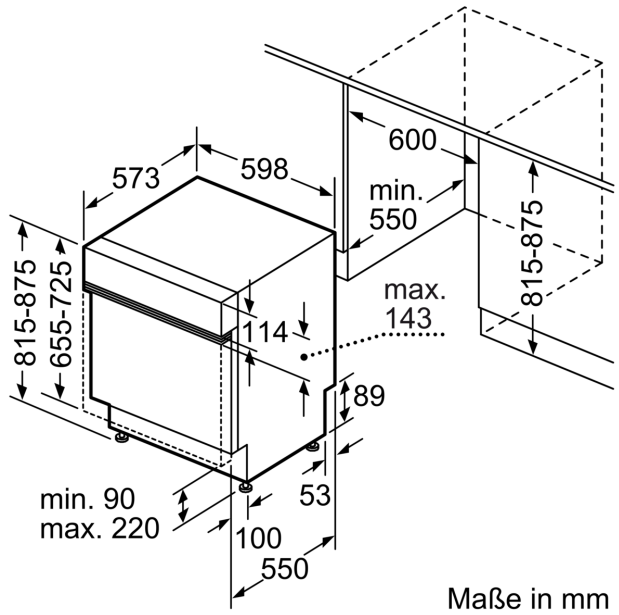

#### Maße

- Gerätemaße (H x B x T): 81.5 cm x 59.8 cm x 57.3 cm

<sup>1</sup> auf einer Energieeffizienzklassen-Skala von A bis G

<sup>2</sup>Energieverbrauch kWh/100 Betriebszyklen (im Programm Eco 50 °C)

iQ700, Teilintegrierter  
Geschirrspüler, 60 cm, Edelstahl  
SN57TS00CE

Maßzeichnungen

Maße in mm

⚡ Steckdose  
( ) Werte mit Verlängerungssatz

Maße in mm