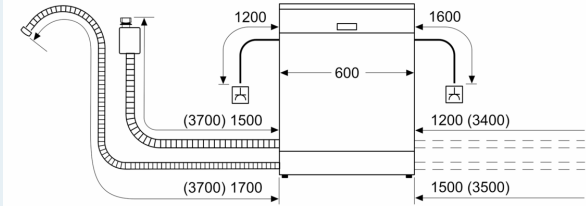

#### Maße

- Gerätemaße (H x B x T): 81.5 cm x 59.8 cm x 57.3 cm

<sup>1</sup> auf einer Energieeffizienzklassen-Skala von A bis G

<sup>2</sup>Energieverbrauch kWh/100 Betriebszyklen (im Programm Eco 50 °C)

iQ700, Teilintegrierter  
Geschirrspüler, 60 cm, Edelstahl  
SN57TS00CE

Maßzeichnungen

Maße in mm

⚡ Steckdose  
( ) Werte mit Verlängerungssatz

Maße in mm