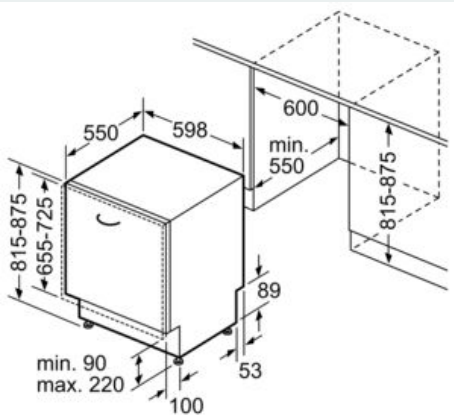

#### Technische Daten

Energieeffizienzklasse (EU 2017/1369): C  
 Energieverbrauch des eco-Programms pro 100 Betriebszyklen (EU 2017/1369): 74 kWh  
 Höchste Anzahl von Maßgedecken (EU 2017/1369): 13  
 Wasserverbrauch in Litern im eco-Programm pro Betriebszyklus (EU 2017/1369): 9,5 l  
 Programmdauer (EU 2017/1369): 4:55 h  
 Luftschallemissionen (EU 2017/1369): 44 dB(A) re 1 pW  
 Luftschallemissionsklasse (EU 2017/1369): B  
 Bauform: Eingebaut  
 Höhe der Arbeitsplatte: 0 mm  
 Abmessungen des Gerätes: 815 x 598 x 550 mm  
 Min. Nischenmaße für Installation (H x B x T): 815-875 x 600 x 550 mm  
 Tiefe bei geöffneter Tür (90°): 1150 mm  
 Höhenverstellbare Füße: Ja - alle von vorne  
 Höhenverstellung max.: 60 mm  
 Verstellbarer Sockel: Horizontal und Vertikal  
 Nettogewicht: 36,9 kg  
 Bruttogewicht: 39,1 kg  
 Anschlusswert: 2400 W  
 Absicherung: 10 A  
 Spannung: 220-240 V  
 Frequenz: 50; 60 Hz  
 Länge Anschlusskabel: 175,0 cm  
 Steckerart: Schuko-/Gardym.Erdung  
 Länge Zulaufschlauch: 165 cm  
 Länge Ablaufschlauch: 190 cm  
 EAN-Nummer: 4242003942765  
 Art der Installation: Vollintegrierbar

#### Maße

- Gerätemaße (H x B x T): 81.5 cm x 59.8 cm x 55.0 cm

<sup>1</sup> auf einer Energieeffizienzklassen-Skala von A bis G

<sup>2</sup>Energieverbrauch kWh/100 Betriebszyklen (im Programm Eco 50 °C)

iQ300, Vollintegrierter Geschirrspüler,  
60 cm  
SN63EX14VE

Maßzeichnungen

Maße in mm

Maße in mm