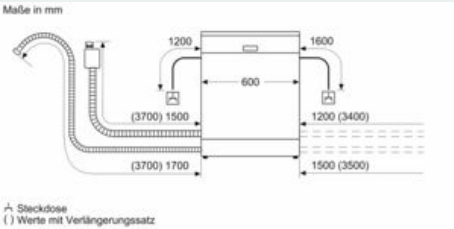

#### Maße

- Gerätemaße (H x B x T): 81.5 cm x 59.8 cm x 55.0 cm

<sup>1</sup> auf einer Energieeffizienzklassen-Skala von A bis G

<sup>2</sup>Energieverbrauch kWh/100 Betriebszyklen (im Programm Eco 50 °C)

iQ300, Vollintegrierter Geschirrspüler,  
60 cm  
SN63EX14VE

Maßzeichnungen

Maße in mm

Maße in mm