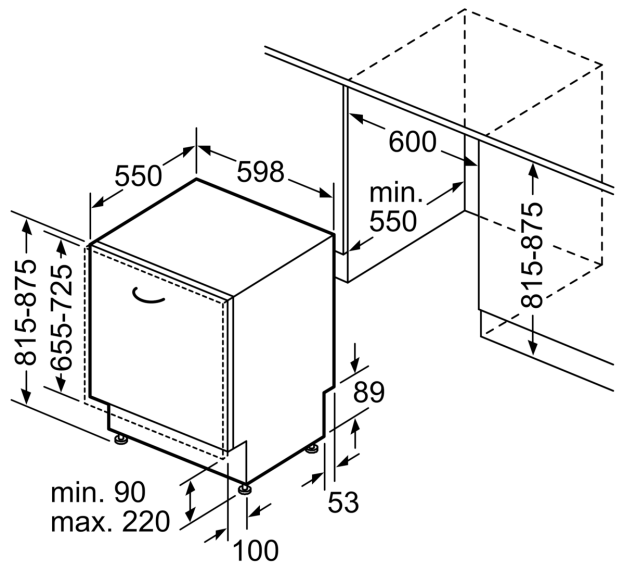

Ausstattung

Technische Daten

Energieeffizienzklasse:	B
Energieverbrauch des eco-Programms pro 100 Betriebszyklen (EU 2017/1369):	65 kWh
Höchste Anzahl von Maßgedecken (EU 2017/1369):	14
Wasserverbrauch in Litern im eco-Programm pro Betriebszyklus (EU 2017/1369):	9.0 l
Programmdauer (EU 2017/1369):	3:35 h
Geräuschwert:	40 dB(A) re 1 pW
Geräusch-Effizienzklasse:	B
Bauform:	Einbau
Höhe der Arbeitsplatte:	0 mm
Abmessungen des Gerätes:	815 x 598 x 550 mm
Min. Nischenmaße für Installation (H x B x T): ..	815-875 x 600 x 550 mm
Tiefe bei geöffneter Tür (90°):	1150 mm
Höhenverstellbare Füße:	Ja - alle von vorne
Höhenverstellung max.:	60 mm
Verstellbarer Sockel:	Horizontal und Vertikal
Nettogewicht:	46.6 kg
Bruttogewicht:	48.5 kg
Anschlusswert:	2400 W
Absicherung:	10 A
Spannung:	220-240 V
Frequenz:	50; 60 Hz
Länge Anschlusskabel:	175.0 cm
Steckerart:	Schuko-/Gardy mit Erdung
Länge Zulaufschlauch:	165 cm
Länge Ablaufschlauch:	190 cm
EAN-Nummer:	4242003940884
Gerätetyp:	Einbau / Vollintegrierbar

Maße

- Gerätemaße (H x B x T): 81.5 cm x 59.8 cm x 55.0 cm

¹ auf einer Energieeffizienzklassen-Skala von A bis G

²Energieverbrauch kWh/100 Betriebszyklen (im Programm Eco 50 °C)

³ Wasserverbrauch in Liter pro Betriebszyklus (im Programm Eco 50 °C)

Maßzeichnungen

Maße in mm

⚡ Steckdose
() Werte mit Verlängerungssatz

Maße in mm