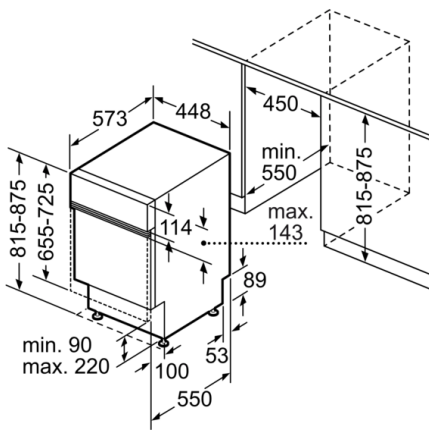

Technische Daten

:	E
:	70
:	9
:	8,5
:	3:40
:	45
:	C
:	Eingebaut
:	0
:	815 x 448 x 573
:	815-875 x 450 x 550
:	1150
:	60
:	Horizontal und Vertikal
:	29,788
:	31,4
:	2400
:	10
:	220-240
:	50; 60
:	175
:	Schuko-/Gardy.m.Erdung
:	165
:	205
:	4242005224296
:	Teilintegrierbar

Anzeige und Bedienung

- Home Connect-fähig über WLAN
- Klartext-Beschriftung (englisch)
- Elektronische Restzeit-Anzeige in Minuten
- Startzeitvorwahl: 1-24 Stunden

Technische Informationen und Zubehör

- AquaStop: eine Bosch Garantie bei Wasserschäden – ein Geräteleben lang*
- Tastensperre
- Glasschutz-Technik
- Salzeinfüllhilfe (Trichter)
- Inkl. Dampfschutz-Blech
- Gerätemaße (H x B x T): 81.5 cm x 44.8 cm x 57.3 cm

* Garantiebedingungen finden Sie unter <https://www.bosch-home.com/de/>

**Serie | 4, Teilintegrierter Geschirrspüler, 45
cm, Edelstahl
SPI4HKS53E**

Maße in mm