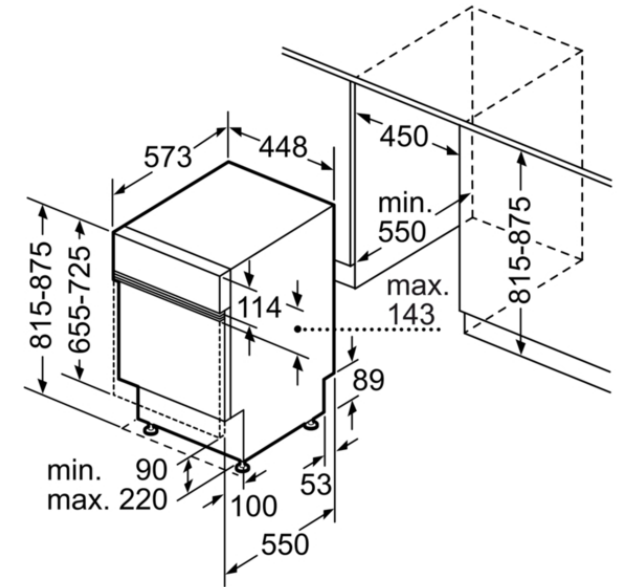

Verfügbare Farbvarianten

SPI50E92EU:weiß
 SPI50E94EU:Braun

Technische Daten

Ausstattungsmerkmale

Wasserverbrauch : 9,5
 Bauform : Einbau
 Höhe der Arbeitsplatte (mm) : 815
 Nischenmaße (mm) : 815-875 x 450 x 550
 Tiefe Produkt bei geöffneter Tür (90°) (mm) : 1150
 Höhenverstellbare Füße : Ja - nur vorne
 Höhenverstellung Füße maximal (mm) : 60
 Verstellbarer Sockel : Horizontal und Vertikal
 Nettogewicht (kg) : 31,0
 Bruttogewicht (kg) : 33,0
 Anschlusswert (W) : 2400
 Absicherung (A) : 10
 Spannung (V) : 220-240
 Frequenz (Hz) : 50; 60
 Länge Anschlusskabel (cm) : 175
 Steckerart : Schuko-/Gardy.m.Erdung
 Länge Zulaufschlauch (cm) : 165
 Länge Ablaufschlauch (cm) : 205
 EAN-Nummer : 4242002857336

BOSCH

Serie | 4

SPI50E95EU »SilencePlus«

ActiveWater 45 Geschirrspüler 45 cm

Integrierbar - Edelstahl

() Werte mit Verlängerungssatz

Maße in mm

Maße in mm

Anschlußmaße
für alle Geschirrspüler 45 cm
() Werte mit Verlängerungssatz Z 7710X0