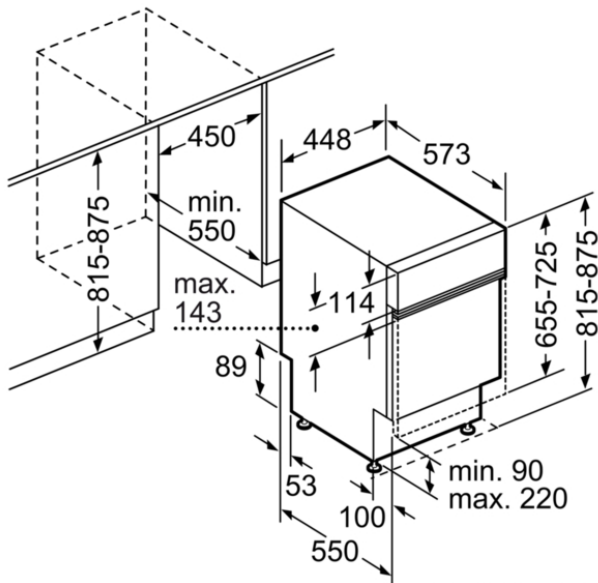

Verfügbare Farbvarianten

SPI50E92EU:weiß
 SPI50E94EU:Braun

Technische Daten

Ausstattungsmerkmale

Wasserverbrauch : 9,5
 Bauform : Einbau
 Höhe der Arbeitsplatte (mm) : 815
 Nischenmaße (mm) : 815-875 x 450 x 550
 Tiefe Produkt bei geöffneter Tür (90°) (mm) : 1150
 Höhenverstellbare Füße : Ja - nur vorne
 Höhenverstellung Füße maximal (mm) : 60
 Verstellbarer Sockel : Horizontal und Vertikal
 Nettogewicht (kg) : 31,0
 Bruttogewicht (kg) : 33,0
 Anschlusswert (W) : 2400
 Absicherung (A) : 10
 Spannung (V) : 220-240
 Frequenz (Hz) : 50; 60
 Länge Anschlusskabel (cm) : 175
 Steckerart : Schuko-/Gardy.m.Erdung
 Länge Zulaufschlauch (cm) : 165
 Länge Ablaufschlauch (cm) : 205
 EAN-Nummer : 4242002857336

BOSCH

Serie | 4

SPI50E95EU »SilencePlus«

ActiveWater 45 Geschirrspüler 45 cm

Integrierbar - Edelstahl

() Werte mit Verlängerungssatz

Maße in mm

Maße in mm

Anschlußmaße
für alle Geschirrspüler 45 cm
() Werte mit Verlängerungssatz Z 7710X0