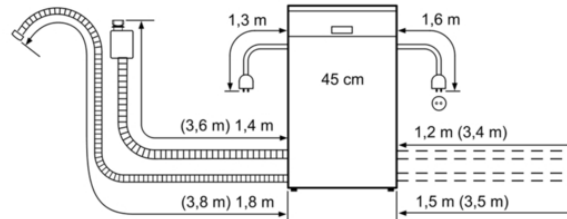

Verfügbare Farbvarianten

SPI50E92EU:weiß
 SPI50E94EU:Braun

Technische Daten

Ausstattungsmerkmale

Wasserverbrauch : 9,5
 Bauform : Einbau
 Höhe der Arbeitsplatte (mm) : 815
 Nischenmaße (mm) : 815-875 x 450 x 550
 Tiefe Produkt bei geöffneter Tür (90°) (mm) : 1150
 Höhenverstellbare Füße : Ja - nur vorne
 Höhenverstellung Füße maximal (mm) : 60
 Verstellbarer Sockel : Horizontal und Vertikal
 Nettogewicht (kg) : 31,0
 Bruttogewicht (kg) : 33,0
 Anschlusswert (W) : 2400
 Absicherung (A) : 10
 Spannung (V) : 220-240
 Frequenz (Hz) : 50; 60
 Länge Anschlusskabel (cm) : 175
 Steckerart : Schuko-/Gardy.m.Erdung
 Länge Zulaufschlauch (cm) : 165
 Länge Ablaufschlauch (cm) : 205
 EAN-Nummer : 4242002857336

Verbrauchs- und Anschlusswerte

Anzahl Maßgedecke : 9
 Energie-Effizienz-Klasse : A+
 Jährlicher Energieverbrauch (kWh/annum) : 220
 Energieverbrauch (kWh) : 0,78
 Leistungsaufnahme im unausgeschalteten Zustand (W) : 0,10
 Energieverbrauch im ausgeschalteten Modus : 0,10
 Jährlicher Wasserverbrauch (l/annum) : 2660
 Trocknungsklasse : A
 Vergleichsprogramm : Eco
 Programmdauer Vergleichsprogramm (min) : 195
 Schalleistung (dB(A) re 1 pW) : 46
 Einbausituation : Integrierbar

BOSCH

Serie | 4

SPI50E95EU »SilencePlus«

ActiveWater 45 Geschirrspüler 45 cm

Integrierbar - Edelstahl

() Werte mit Verlängerungssatz

Maße in mm

Maße in mm

Anschlußmaße
für alle Geschirrspüler 45 cm
() Werte mit Verlängerungssatz Z 7710X0