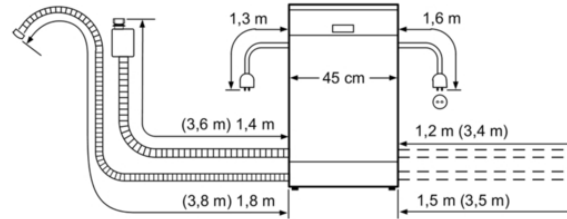

Verfügbare Farbvarianten

SPI50E92EU:weiß
 SPI50E94EU:Braun

Technische Daten

Ausstattungsmerkmale

Wasserverbrauch : 9,5
 Bauform : Einbau
 Höhe der Arbeitsplatte (mm) : 815
 Nischenmaße (mm) : 815-875 x 450 x 550
 Tiefe Produkt bei geöffneter Tür (90°) (mm) : 1150
 Höhenverstellbare Füße : Ja - nur vorne
 Höhenverstellung Füße maximal (mm) : 60
 Verstellbarer Sockel : Horizontal und Vertikal
 Nettogewicht (kg) : 31,0
 Bruttogewicht (kg) : 33,0
 Anschlusswert (W) : 2400
 Absicherung (A) : 10
 Spannung (V) : 220-240
 Frequenz (Hz) : 50; 60
 Länge Anschlusskabel (cm) : 175
 Steckerart : Schuko-/Gardy.m.Erdung
 Länge Zulaufschlauch (cm) : 165
 Länge Ablaufschlauch (cm) : 205
 EAN-Nummer : 4242002857336

Verbrauchs- und Anschlusswerte

Anzahl Maßgedecke : 9
 Energie-Effizienz-Klasse : A+
 Jährlicher Energieverbrauch (kWh/annum) : 220
 Energieverbrauch (kWh) : 0,78
 Leistungsaufnahme im unausgeschalteten Zustand (W) : 0,10
 Energieverbrauch im ausgeschalteten Modus : 0,10
 Jährlicher Wasserverbrauch (l/annum) : 2660
 Trocknungsklasse : A
 Vergleichsprogramm : Eco
 Programmdauer Vergleichsprogramm (min) : 195
 Schalleistung (dB(A) re 1 pW) : 46
 Einbausituation : Integrierbar

BOSCH

Serie | 4

SPI50E95EU »SilencePlus«

ActiveWater 45 Geschirrspüler 45 cm

Integrierbar - Edelstahl

() Werte mit Verlängerungssatz

Maße in mm

Maße in mm

Anschlußmaße
für alle Geschirrspüler 45 cm
() Werte mit Verlängerungssatz Z 7710X0