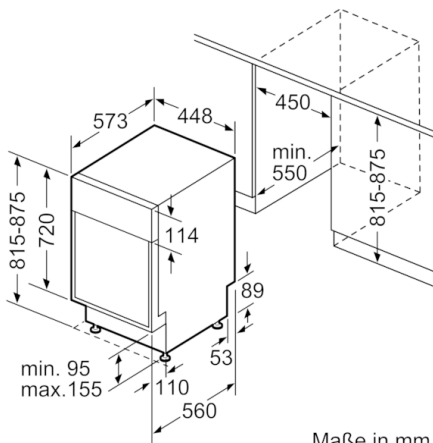

**Serie | 2, Freistehender Geschirrspüler, 45
cm, weiß
SPS2HKW41E**

Maße in mm