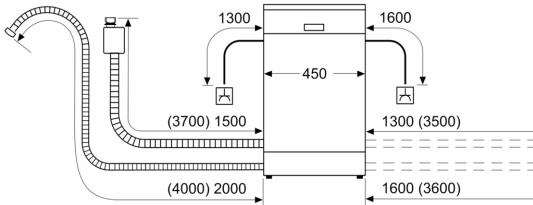

Technische Daten

Energieeffizienzklasse:	E
Energieverbrauch des eco-Programms pro 100 Betriebszyklen:	76 kWh
Anzahl Maßgedecke:	10
Wasserverbrauch:	8.9 l
Programmdauer:	3:40 h
Geräuschwert:	44 dB(A) re 1 pW
Geräusch-Effizienzklasse:	B
Bauform:	Freistehend
Höhe der Arbeitsplatte:	30 mm
Abmessungen des Gerätes:	845 x 450 x 600 mm
Tiefe bei geöffneter Tür (90°):	1155 mm
Höhenverstellbare Füße:	Ja - alle
Höhenverstellung max.:	20 mm
Verstellbarer Sockel:	Nein
Nettogewicht:	40.4 kg
Bruttogewicht:	41.9 kg
Anschlusswert:	2400 W
Absicherung:	10 A
Spannung:	220-240 V
Frequenz:	50; 60 Hz
Reparaturindex:	9.1
Länge Anschlusskabel:	175.0 cm
Steckerart:	Schuko-/Gardy mit Erdung
Länge Zulaufschlauch:	165 cm
Länge Ablaufschlauch:	205 cm
EAN-Nummer:	4242005371242
Gerätetyp:	Freistehend mit Unterbaumöglichkeit

Maße

- Gerätegröße (H x B x T): 84.5 cm x 45.0 cm x 60.0 cm

¹ auf einer Energieeffizienzklassen-Skala von A bis G

²Energieverbrauch kWh/100 Betriebszyklen (im Programm Eco 50 °C)

³ Wasserverbrauch in Liter pro Betriebszyklus (im Programm Eco 50 °C)

⁴ Programmdauer im Programm Eco 50 °C

* Garantiebedingungen finden Sie unter <https://www.bosch-home.com/de/>

Serie 4, Freistehender Geschirrspüler, 45 cm, Weiß SPS4HKW49E

Maße in mm

⚡ Steckdose
() Werte mit Verlängerungssatz