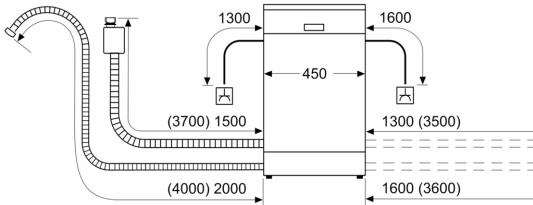

**Serie 6, Freistehender
Geschirrspüler, 45 cm, Silver Inox
SPS6YMI14E**

Maße in mm

⚡ Steckdose
( ) Werte mit Verlängerungssatz