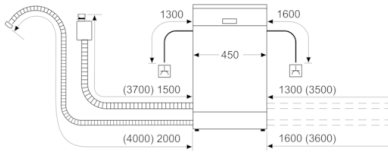

Technische Informationen und Zubehör

- AquaStop: eine Bosch Garantie bei Wasserschäden – ein Geräteleben lang*
- Tastensperre
- Glasschutz-Technik

Maße

- Salzeinfüllhilfe (Trichter)

- Gerätemaße (H x B x T): 84.5 cm x 45.0 cm x 60.0 cm

* Garantiebedingungen finden Sie unter <https://www.bosch-home.com/de/>

**Serie | 6, Freistehender Geschirrspüler, 45
cm, Edelstahl, lackiert
SPS6YMI17E**

Maße in mm

⚡ Steckdose
() Werte mit Verlängerungssatz