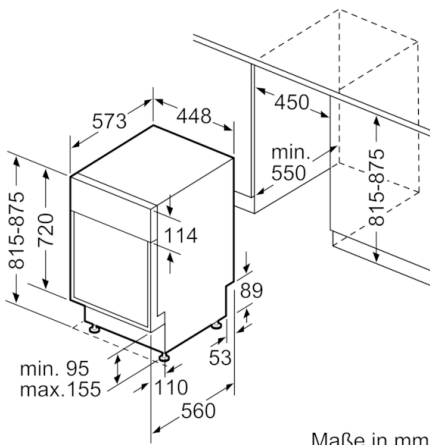

**Serie | 6, Freistehender Geschirrspüler, 45
cm, weiß
SPS6ZMW35E**

Maße in mm