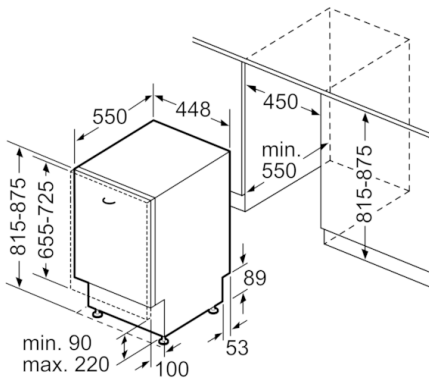

**Serie | 2, Vollintegrierter Geschirrspüler, 45
cm
SPV2HKX41E**

Maße in mm