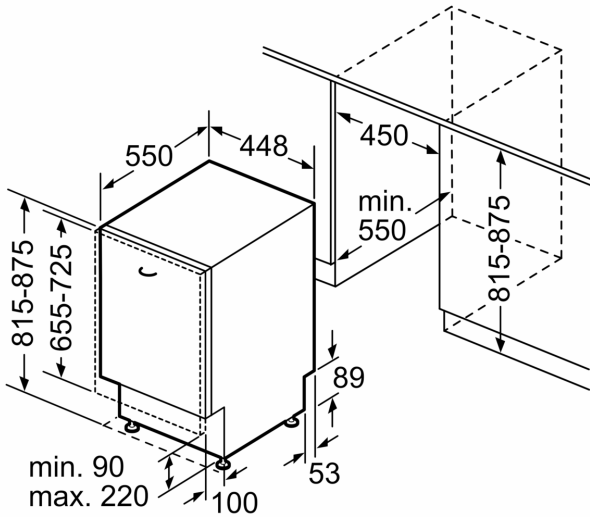

Technische Daten

Energieeffizienzklasse: E
Energieverbrauch des eco-Programms pro 100 Betriebszyklen: 76 kWh
Anzahl Maßgedecke: 10
Wasserverbrauch: 9.5 l
Programmdauer: 3:40 h
Geräuschwert: 46 dB(A) re 1 pW
Geräusch-Effizienzklasse: C
Bauform: Einbau
Höhe der Arbeitsplatte: 0 mm
Abmessungen des Gerätes: 815 x 448 x 550 mm
Min. Nischenmaße für Installation (H x B x T): 815-875 x 450 x 550 mm
Tiefe bei geöffneter Tür (90°): 1150 mm
Höhenverstellbare Füße: Ja - alle von vorne
Höhenverstellung max.: 60 mm
Verstellbarer Sockel: Horizontal und Vertikal
Nettogewicht: 34.1 kg
Bruttogewicht: 36.0 kg
Anschlusswert: 2400 W
Absicherung: 10 A
Spannung: 220-240 V
Frequenz: 50; 60 Hz
Länge Anschlusskabel: 175.0 cm
Steckerart: Schuko-/Gardy mit Erdung
Länge Zulaufschlauch: 165 cm
Länge Ablaufschlauch: 205 cm
EAN-Nummer: 4242005415922
Gerätetyp: Vollintegrierbar

- AquaStop: eine Bosch Garantie bei Wasserschäden – ein Geräteleben lang*
- Glasschutz-Technik
- Salzeinfüllhilfe (Trichter)

- Inkl. Dampfschutz-Blech

Maße

- Gerätemaße (H x B x T): 81.5 cm x 44.8 cm x 55.0 cm

* Garantiebedingungen finden Sie unter <https://www.bosch-home.com/de/>

**Serie 2, Vollintegrierter
Geschirrspüler, 45 cm
SPV2HMX42E**

Maße in mm

Maße in mm

- ⏏ Steckdose
- () Werte mit Verlängerungssatz