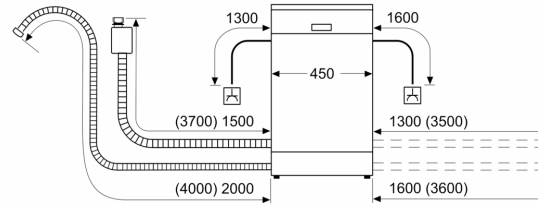

Technische Daten

Energieeffizienzklasse: E
Energieverbrauch des eco-Programms pro 100 Betriebszyklen: 76 kWh
Anzahl Maßgedecke: 10
Wasserverbrauch: 9.5 l
Programmdauer: 3:40 h
Geräuschwert: 46 dB(A) re 1 pW
Geräusch-Effizienzklasse: C
Bauform: Einbau
Höhe der Arbeitsplatte: 0 mm
Abmessungen des Gerätes: 815 x 448 x 550 mm
Min. Nischenmaße für Installation (H x B x T): 815-875 x 450 x 550 mm
Tiefe bei geöffneter Tür (90°): 1150 mm
Höhenverstellbare Füße: Ja - alle von vorne
Höhenverstellung max.: 60 mm
Verstellbarer Sockel: Horizontal und Vertikal
Nettogewicht: 34.1 kg
Bruttogewicht: 36.0 kg
Anschlusswert: 2400 W
Absicherung: 10 A
Spannung: 220-240 V
Frequenz: 50; 60 Hz
Länge Anschlusskabel: 175.0 cm
Steckerart: Schuko-/Gardy mit Erdung
Länge Zulaufschlauch: 165 cm
Länge Ablaufschlauch: 205 cm
EAN-Nummer: 4242005415922
Gerätetyp: Vollintegrierbar

- AquaStop: eine Bosch Garantie bei Wasserschäden – ein Geräteleben lang*
- Glasschutz-Technik
- Salzeinfüllhilfe (Trichter)

- Inkl. Dampfschutz-Blech

Maße

- Gerätemaße (H x B x T): 81.5 cm x 44.8 cm x 55.0 cm

* Garantiebedingungen finden Sie unter <https://www.bosch-home.com/de/>

**Serie 2, Vollintegrierter
Geschirrspüler, 45 cm
SPV2HMX42E**

Maße in mm

Maße in mm

- ⏏ Steckdose
- () Werte mit Verlängerungssatz