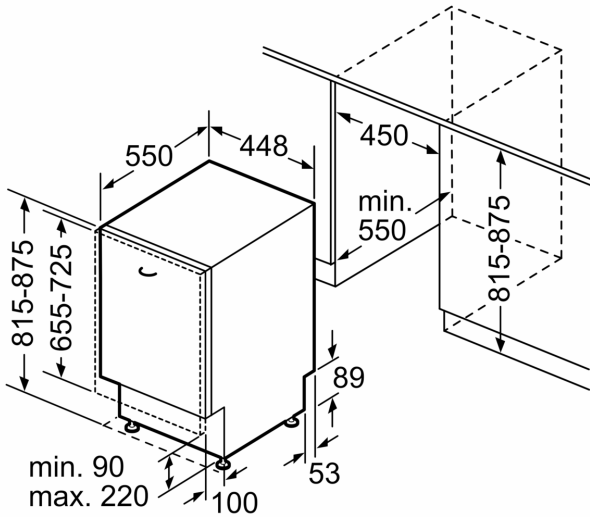

#### Maße

- Gerätemaße (H x B x T): 81.5 cm x 44.8 cm x 55.0 cm

<sup>1</sup> auf einer Energieeffizienzklassen-Skala von A bis G

<sup>2</sup>Energieverbrauch kWh/100 Betriebszyklen (im Programm Eco 50 °C)

**Serie 4, Vollintegrierter  
Geschirrspüler, 45 cm  
SPV4HKX49E**

Maße in mm

Maße in mm

- ⏏ Steckdose
- ( ) Werte mit Verlängerungssatz