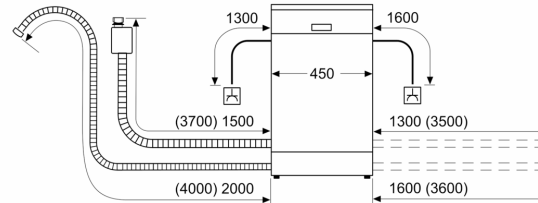

#### Maße

- Gerätemaße (H x B x T): 81.5 cm x 44.8 cm x 55.0 cm

<sup>1</sup> auf einer Energieeffizienzklassen-Skala von A bis G

<sup>2</sup>Energieverbrauch kWh/100 Betriebszyklen (im Programm Eco 50 °C)

**Serie 4, Vollintegrierter  
Geschirrspüler, 45 cm  
SPV4HKX49E**

Maße in mm

Maße in mm

- ⏏ Steckdose
- ( ) Werte mit Verlängerungssatz