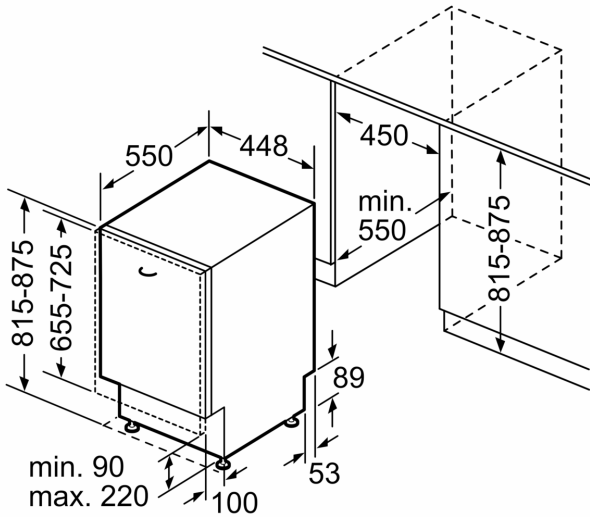

Technische Daten

Energieeffizienzklasse:C
Energieverbrauch des eco-Programms pro 100 Betriebszyklen: 59 kWh
Anzahl Maßgedecke: 10
Wasserverbrauch: 8.9 l
Programmdauer: 3:15 h
Geräuschwert: 44 dB(A) re 1 pW
Geräusch-Effizienzklasse: B
Bauform: Einbau
Höhe der Arbeitsplatte: 0 mm
Abmessungen des Gerätes: 815 x 448 x 550 mm
Min. Nischenmaße für Installation (H x B x T): 815-875 x 450 x 550 mm
Tiefe bei geöffneter Tür (90°): 1150 mm
Höhenverstellbare Füße: Ja - alle von vorne
Höhenverstellung max.: 60 mm
Verstellbarer Sockel: Horizontal und Vertikal
Nettogewicht: 33.6 kg
Bruttogewicht: 35.4 kg
Anschlusswert: 2400 W
Absicherung: 10 A
Spannung: 220-240 V
Frequenz: 50; 60 Hz
Reparaturindex: 9.1
Länge Anschlusskabel: 175.0 cm
Steckerart: Schuko-/Gardy mit Erdung
Länge Zulaufschlauch: 165 cm
Länge Ablaufschlauch: 205 cm
EAN-Nummer: 4242005382804
Gerätetyp: Vollintegrierbar

Maße

- Gerätemaße (H x B x T): 81.5 cm x 44.8 cm x 55.0 cm

¹ auf einer Energieeffizienzklassen-Skala von A bis G

²Energieverbrauch kWh/100 Betriebszyklen (im Programm Eco 50 °C)

³ Wasserverbrauch in Liter pro Betriebszyklus (im Programm Eco 50 °C)

⁴ Programmdauer im Programm Eco 50 °C

* Garantiebedingungen finden Sie unter <https://www.bosch-home.com/de/>

**Serie 6, Vollintegrierter
Geschirrspüler, 45 cm
SPV6EMX05E**

Maße in mm

Maße in mm

- ⌚ Steckdose
- () Werte mit Verlängerungssatz