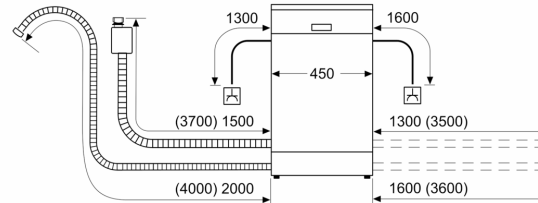

Maße

- Gerätemaße (H x B x T): 81.5 cm x 44.8 cm x 55.0 cm

¹ auf einer Energieeffizienzklassen-Skala von A bis G

²Energieverbrauch kWh/100 Betriebszyklen (im Programm Eco 50 °C)

³ Wasserverbrauch in Liter pro Betriebszyklus (im Programm Eco 50 °C)

⁴ Programmdauer im Programm Eco 50 °C

* Garantiebedingungen finden Sie unter <https://www.bosch-home.com/de/>

**Serie 6, Vollintegrierter
Geschirrspüler, 45 cm
SPV6EMX05E**

Maße in mm

Maße in mm

- ⌚ Steckdose
- () Werte mit Verlängerungssatz